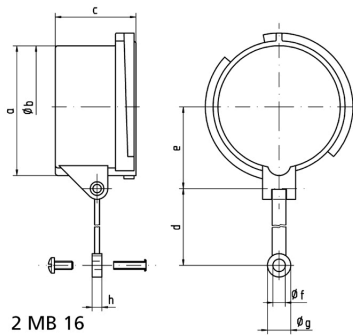

## Zubehör Stecker/Kupplungen - Verschlusshaube für Stecker

Artikelbeschreibung	
BALS-Art.-Nr	834
EAN	4024941008341
Produktgruppe	Verschlusshaube
Stromstärke	125A
Polzahl	3p, 4p, 5p
Anordnung der Phasen	3p, 4p, 5p
Schutzart	IP67
Kennfarbe	grau

Artikelbeschreibung	
Geräte-Höhe	117mm
Geräte-Breite	108mm
Geräte-Tiefe	80mm
Gehäusematerial	Polyamid

sonstige technische Eigenschaften	
	Mit Befestigungsband für Deckel oder Verschlusshaube

Logistikdaten	
Einzelgewicht	0.125 kg / Stück
Verpackungsart	Tüte
Inhaltsmenge	1 ST
EAN	4024941008341
Länge	80 mm
Breite	108 mm
Höhe	117 mm
Gewicht	0.126 kg
Volumen	1'010.88 ccm
Verpackungsart	Karton
Inhaltsmenge	40 ST
EAN	4024941953122

Logistikdaten	
Länge	590 mm
Breite	380 mm
Höhe	230 mm
Gewicht	5.755 kg
Volumen	45'066 ccm

Ampere Polzahl	16 3	16 4	16 5	32 3/4	32 5	63 3/4/5	125 3/4/5
a	53,0	59,5	67,0	70,0	76,5	83,5	95,5
b ø	49,5	55,7	63,0	64,0	70,5	76,5	89,0
c	41,5	41,5	41,5	51,5	51,5	72,5	80,0
d	133,0	133,0	133,0	133,0	133,0	155,0	155,0
e	34,5	38,0	42,0	44,0	48,0	52,0	57,5
f ø	6,4	6,4	6,4	6,4	6,4	6,4	6,4
g ø	12,0	12,0	12,0	12,0	12,0	12,0	12,0
h	5,0	5,0	5,0	5,0	5,0	5,0	5,0