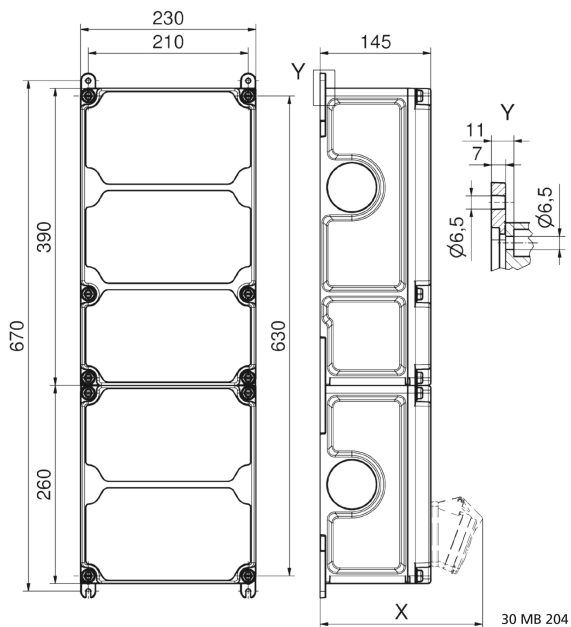

## Wandverteiler Kunststoff - VARIABOX - XXL

Artikelbeschreibung	
BALS-Art.-Nr	890935
EAN	4024941939270
Produktgruppe	VARIABOX
Gehäuse	hochwertiges, schlagfestes Kunststoffgehäuse (PBT) plombierbar, mit Außen und Innenbefestigung, Oberteil gerade und seitlich anscharniert, Absicherung auf vorziehbarer Tragschiene montiert, Deckelschrauben unverlierbar, Absicherungselemente angeordnet unter durchsichtiger Betätigungsklappe mit bedienerfreundlicher OTC Mechanik (one touch close)

Artikelbeschreibung	
Bestückung	2 x Schutzkontaktsteckdose 16A 230V IP67 blau 1 x CEE-Steckdose 16A 400V 5p 6h IP67 geneigt 1 x CEE-Steckdose 32A 400V 5p 6h IP67 geneigt 1 x CEE-Steckdose 63A 400V 5p 6h IP67 geneigt
Absicherung/Schutzmaßnahme	2 x C-Automat 16A 1p 1 x C-Automat 16A 3p 1 x C-Automat 32A 3p 1 x FI-Schalter 63/0,03A 4p
Leitungseinführung/Anschlussmöglichkeit	1 x M12, 1 x M20, 2 x M40 oben  1 x M12, 1 x M20, 2 x M40 unten  1 x Zählerklemmstein 5x25 mm <sup>2</sup> / Typ: C (für Schleifleitung geeignet)
Zusätzliche Informationen	Anschlussfertig verdrahtet.
Vorschriften / Normen	DIN EN 61439
Schutzart	IP67
Gerätefarbe	Gehäuseoberteil grau RAL 7035, Gehäuseunterteil schwarz ähnlich RAL 9017
Geräte-Höhe	650mm
Geräte-Breite	230mm
Geräte-Tiefe	145mm
RDF-Faktor	0.73
Nennstrom InA	63

Logistikdaten	
Einzelgewicht	8.968 kg / Stück
Verpackungsart	Karton
Inhaltsmenge	1 ST
EAN	4024941939270
Länge	690 mm
Breite	270 mm
Höhe	255 mm
Gewicht	9.382 kg
Volumen	47'506.5 ccm

Tiefenmaß/ depth X (mm)