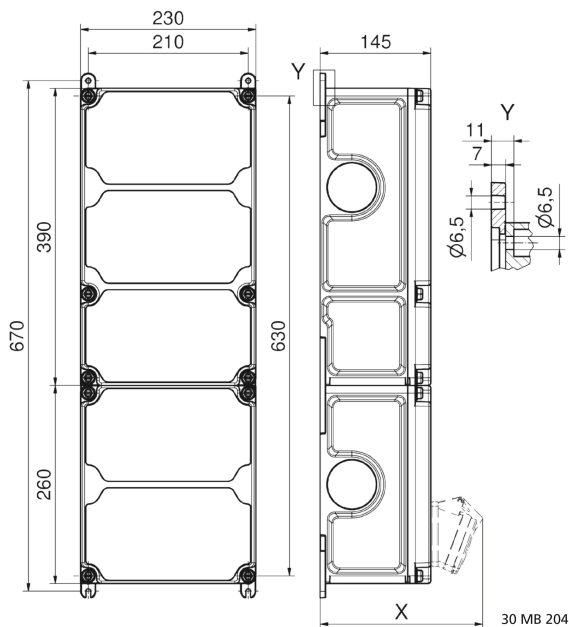

## Wandverteiler Kunststoff - VARIABOX - XXL

Artikelbeschreibung	
BALS-Art.-Nr	890935
EAN	4024941939270
Produktgruppe	VARIABOX
Gehäuse	hochwertiges, schlagfestes Kunststoffgehäuse (PBT) plombierbar, mit Außen und Innenbefestigung, Oberteil gerade und seitlich anscharniert, Absicherung auf vorziehbarer Tragschiene montiert, Deckelschrauben unverlierbar, Absicherungselemente angeordnet unter durchsichtiger Betätigungsklappe mit bedienerfreundlicher OTC Mechanik (one touch close)

Artikelbeschreibung	
Bestückung	2 x Schutzkontaktsteckdose 16A 230V IP67 blau 1 x CEE-Steckdose 16A 400V 5p 6h IP67 geneigt 1 x CEE-Steckdose 32A 400V 5p 6h IP67 geneigt 1 x CEE-Steckdose 63A 400V 5p 6h IP67 geneigt
Absicherung/Schutzmaßnahme	2 x C-Automat 16A 1p 1 x C-Automat 16A 3p 1 x C-Automat 32A 3p 1 x FI-Schalter 63/0,03A 4p
Leitungseinführung/Anschlussmöglichkeit	1 x M12, 1 x M20, 2 x M40 oben  1 x M12, 1 x M20, 2 x M40 unten  1 x Zählerklemmstein 5x25 mm <sup>2</sup> / Typ: C (für Schleifleitung geeignet)
Zusätzliche Informationen	Anschlussfertig verdrahtet.
Vorschriften / Normen	DIN EN 61439
Schutzart	IP67
Gerätefarbe	Gehäuseoberteil grau RAL 7035, Gehäuseunterteil schwarz ähnlich RAL 9017
Geräte-Höhe	650mm
Geräte-Breite	230mm
Geräte-Tiefe	145mm
RDF-Faktor	0.73
Nennstrom InA	63

Logistikdaten	
Einzelgewicht	8,968 kg / Stück
Verpackungsart	Karton
Inhaltsmenge	1 ST
EAN	4024941939270
Länge	690 mm
Breite	270 mm
Höhe	255 mm
Gewicht	9,382 kg
Volumen	47.506,5 ccm

Tiefenmaß/ depth X (mm)