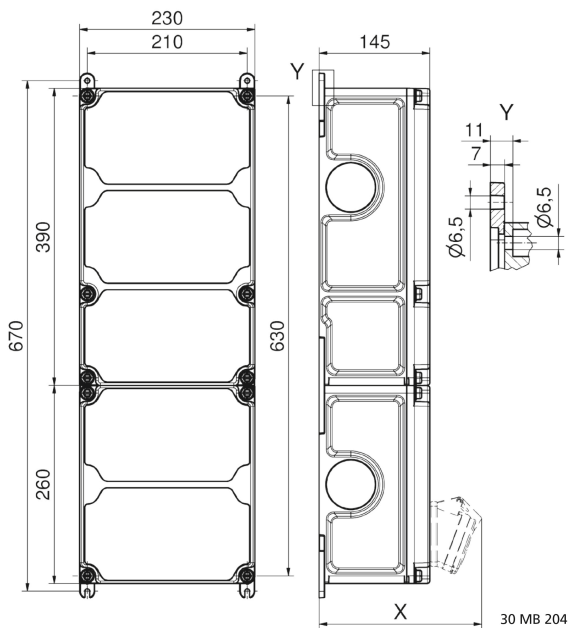

Wandverteiler Kunststoff - VARIABOX - XXL

Artikelbeschreibung	
BALS-Art.-Nr	89127
EAN	4024941206594
Produktgruppe	VARIABOX
Gehäuse	hochwertiges, schlagfestes Kunststoffgehäuse (PBT) plombierbar, mit Außen und Innenbefestigung, Oberteil gerade und seitlich anscharniert, Absicherung auf vorziehbarer Tragschiene montiert, Deckelschrauben unverlierbar, Absicherungselemente angeordnet unter durchsichtiger Betätigungsklappe mit bedienerfreundlicher OTC Mechanik (one touch close)
Bestückung	4 x Schutzkontaktsteckdose 16A 230V IP54 blau 3 x CEE-Steckdose 16A 400V 5p 6h IP44 geneigt

Artikelbeschreibung	
Absicherung/Schutzmaßnahme	4 x C-Automat 16A 1p 3 x C-Automat 16A 3p 1 x FI-Schalter 63/0,03A 4p
Leitungseinführung/Anschlussmöglichkeit	1 x M12, 1 x M20, 2 x M40 oben 1 x M12, 1 x M20, 2 x M40 unten 1 x Zählerklemmstein 5x25 mm ² / Typ: C (Schleifleitung)
Zusätzliche Informationen	Anschlussfertig verdrahtet.
Vorschriften / Normen	DIN EN 61439
Schutzart	IP44
Gerätefarbe	Gehäuseoberteil grau RAL 7035, Gehäuseunterteil schwarz ähnlich RAL 9017
Geräte-Höhe	650mm
Geräte-Breite	230mm
Geräte-Tiefe	145mm
RDF-Faktor	0.69
Nennstrom InA	63

Logistikdaten	
Einzelgewicht	8,734 kg / Stück
Verpackungsart	Karton
Inhaltsmenge	1 ST

Logistikdaten	
EAN	4024941206594
Länge	690 mm
Breite	270 mm
Höhe	255 mm
Gewicht	9,148 kg
Volumen	47.506,5 ccm

VARIABOX
by Bals

Tiefenmaß/ depth X (mm)

Bezeichnung/ with	IP44	IP67
OTC-Klappe/ OTC operating window	180	180
Schutzk. Steckdose/domestic socket	162	205
CEE 16A 3p	200	200
CEE 16A 4p	204	202
CEE 16A 5p	207	205
CEE 32A 3p/4p	211	213
CEE 32A 5p	213	214
CEE 63A 3p/4p/5p	229	231