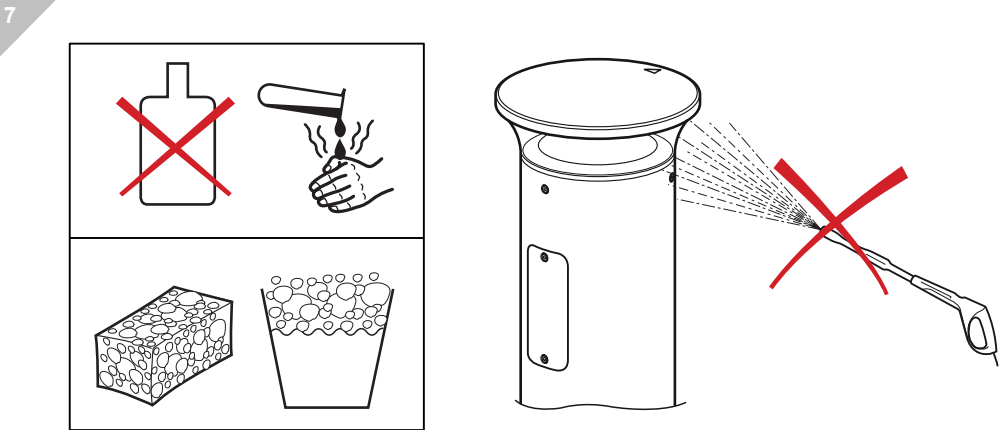

5 WIDE / SLIM MPL / SLIM MGR

ADELIE / THOR BOLLARD

THORN

- | | | |
|-------------------------------------|-----------------------------------|------------------------------------|
| UK Installation instructions | FI Asennusohje | LV Instalācijas instrukcija |
| DE Montageanleitung | FR Notice de montage | NO Monteringsanvisning |
| CZ Montážní návod | HU Szerelési útmutató | PL Instrukcja montażu |
| DK Monteringsvejledning | IT Istruzioni di montaggio | SE Installationsanvisning |
| EE Paigaldusjuhend | LT Montavimo Instrukcijos | RU ИНСТРУКЦИЯ ПО МОНТАЖУ |

TYPE : ADELIE / THOR BOLLARD WIDE
 ADELIE / THOR BOLLARD SLIM MPL
 ADELIE / THOR BOLLARD SLIM MGR

WIDE

SLIM MPL

SLIM MGR

La source lumineuse contenue dans ce luminaire ne doit être remplacée que par le fabricant ou son agent de maintenance ou une personne de qualification équivalente.