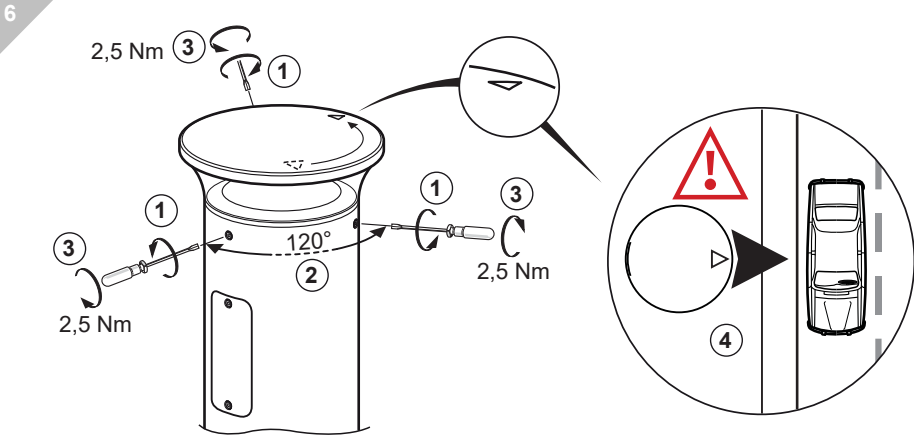

5 WIDE / SLIM MPL / SLIM MGR

ADELIE / THOR BOLLARD

THORN

- | | | |
|-------------------------------------|-----------------------------------|------------------------------------|
| UK Installation instructions | FI Asennusohje | LV Instalācijas instrukcija |
| DE Montageanleitung | FR Notice de montage | NO Monteringsanvisning |
| CZ Montážní návod | HU Szerelési útmutató | PL Instrukcja montażu |
| DK Monteringsvejledning | IT Istruzioni di montaggio | SE Installationsanvisning |
| EE Paigaldusjuhend | LT Montavimo Instrukcijos | RU ИНСТРУКЦИЯ ПО МОНТАЖУ |

TYPE : ADELIE / THOR BOLLARD WIDE
 ADELIE / THOR BOLLARD SLIM MPL
 ADELIE / THOR BOLLARD SLIM MGR

WIDE

SLIM MPL

SLIM MGR

La source lumineuse contenue dans ce luminaire ne doit être remplacée que par le fabricant ou son agent de maintenance ou une personne de qualification équivalente.

T30 creux / Hollow

CLASS I CLASS II

IK10

IP66

THOR BOLLARD	
	(kg)
WIDE	9.0
SLIM MPL	7.7
SLIM MGR	9.3