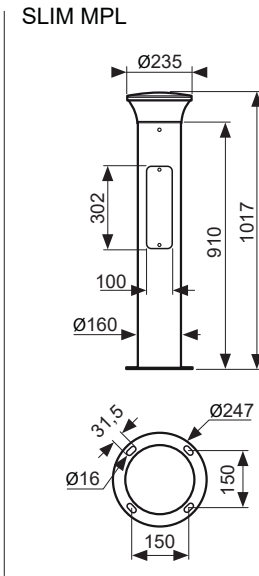

5 WIDE / SLIM MPL / SLIM MGR

ADELIE / THOR BOLLARD

THORN

- | | | |
|-------------------------------------|-----------------------------------|------------------------------------|
| UK Installation instructions | FI Asennusohje | LV Instalācijas instrukcija |
| DE Montageanleitung | FR Notice de montage | NO Monteringsanvisning |
| CZ Montážní návod | HU Szerelési útmutató | PL Instrukcja montażu |
| DK Monteringsvejledning | IT Istruzioni di montaggio | SE Installationsanvisning |
| EE Paigaldusjuhend | LT Montavimo Instrukcijos | RU ИНСТРУКЦИЯ ПО МОНТАЖУ |

TYPE : ADELIE / THOR BOLLARD WIDE
 ADELIE / THOR BOLLARD SLIM MPL
 ADELIE / THOR BOLLARD SLIM MGR

WIDE

SLIM MPL

SLIM MGR

La source lumineuse contenue dans ce luminaire ne doit être remplacée que par le fabricant ou son agent de maintenance ou une personne de qualification équivalente.

T30 creux / Hollow

CLASS I CLASS II

IK10

IP66

THOR BOLLARD	
	(kg)
WIDE	9.0
SLIM MPL	7.7
SLIM MGR	9.3