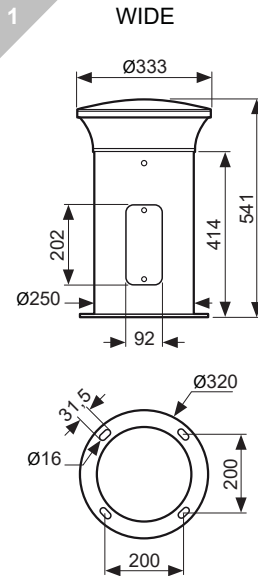

5 WIDE / SLIM MPL / SLIM MGR

ADELIE / THOR BOLLARD

THORN

- | | | |
|-------------------------------------|-----------------------------------|------------------------------------|
| UK Installation instructions | FI Asennusohje | LV Instalācijas instrukcija |
| DE Montageanleitung | FR Notice de montage | NO Monteringsanvisning |
| CZ Montážní návod | HU Szerelési útmutató | PL Instrukcja montażu |
| DK Monteringsvejledning | IT Istruzioni di montaggio | SE Installationsanvisning |
| EE Paigaldusjuhend | LT Montavimo Instrukcijos | RU ИНСТРУКЦИЯ ПО МОНТАЖУ |

T30 creux / Hollow

CLASS I CLASS II

IK10

IP66

THOR BOLLARD	
	(kg)
WIDE	9.0
SLIM MPL	7.7
SLIM MGR	9.3