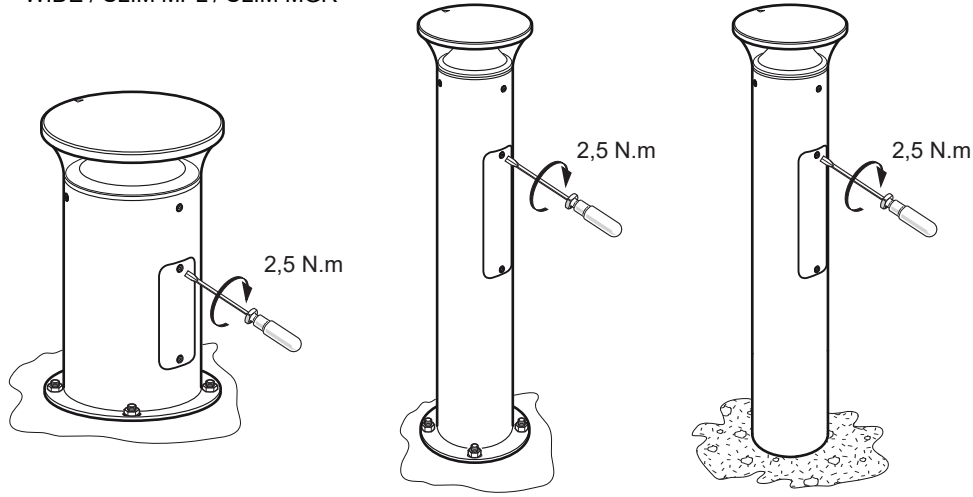

5 WIDE / SLIM MPL / SLIM MGR

ADELIE / THOR BOLLARD

THORN

- | | | |
|-------------------------------------|-----------------------------------|------------------------------------|
| UK Installation instructions | FI Asennusohje | LV Instalācijas instrukcija |
| DE Montageanleitung | FR Notice de montage | NO Monteringsanvisning |
| CZ Montážní návod | HU Szerelési útmutató | PL Instrukcja montażu |
| DK Monteringsvejledning | IT Istruzioni di montaggio | SE Installationsanvisning |
| EE Paigaldusjuhend | LT Montavimo Instrukcijos | RU ИНСТРУКЦИЯ ПО МОНТАЖУ |

TYPE : ADELIE / THOR BOLLARD WIDE
 ADELIE / THOR BOLLARD SLIM MPL
 ADELIE / THOR BOLLARD SLIM MGR

WIDE

SLIM MPL

SLIM MGR

La source lumineuse contenue dans ce luminaire ne doit être remplacée que par le fabricant ou son agent de maintenance ou une personne de qualification équivalente.

T30 creux / Hollow

CLASS I CLASS II

IK10

IP66

THOR BOLLARD	
	(kg)
WIDE	9.0
SLIM MPL	7.7
SLIM MGR	9.3