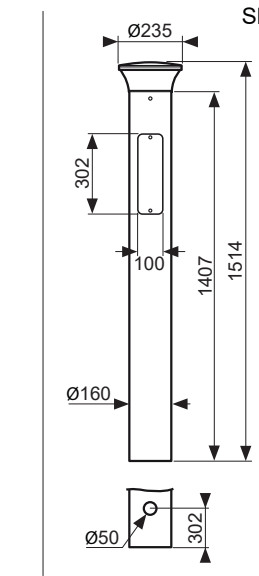

5 WIDE / SLIM MPL / SLIM MGR

ADELIE / THOR BOLLARD

THORN

- | | | |
|-------------------------------------|-----------------------------------|------------------------------------|
| UK Installation instructions | FI Asennusohje | LV Instalācijas instrukcija |
| DE Montageanleitung | FR Notice de montage | NO Monteringsanvisning |
| CZ Montážní návod | HU Szerelési útmutató | PL Instrukcja montażu |
| DK Monteringsvejledning | IT Istruzioni di montaggio | SE Installationsanvisning |
| EE Paigaldusjuhend | LT Montavimo Instrukcijos | RU ИНСТРУКЦИЯ ПО МОНТАЖУ |

TYPE : ADELIE / THOR BOLLARD WIDE
 ADELIE / THOR BOLLARD SLIM MPL
 ADELIE / THOR BOLLARD SLIM MGR

WIDE

SLIM MPL

SLIM MGR

La source lumineuse contenue dans ce luminaire ne doit être remplacée que par le fabricant ou son agent de maintenance ou une personne de qualification équivalente.

T30 creux / Hollow

CLASS I CLASS II

IK10

IP66

THOR BOLLARD	
	(kg)
WIDE	9.0
SLIM MPL	7.7
SLIM MGR	9.3