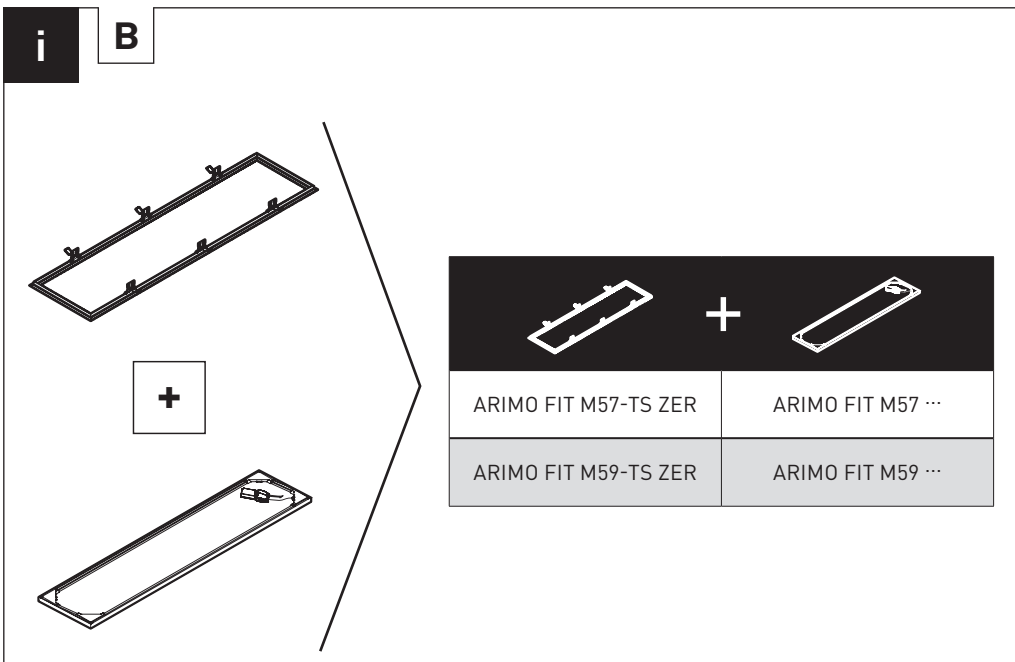

646 x 646

min. 90

min. max.

a

b

c

ARIMO FIT TS ZER

Type	≈ kg
ARIMO FIT M57-TS ZER	1,4
ARIMO FIT M59-TS ZER	1,8