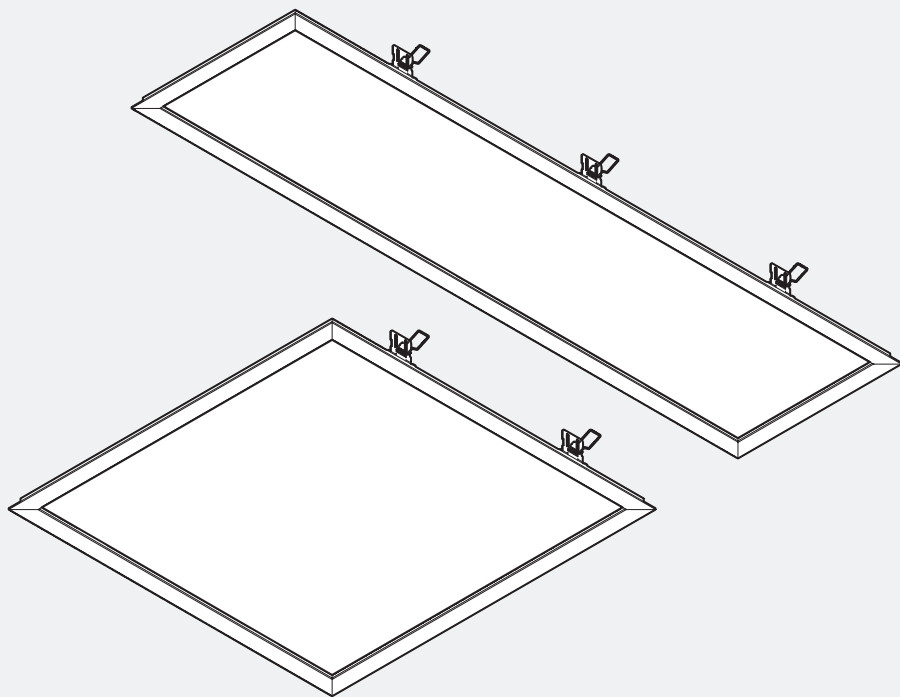

DE MONTAGEANLEITUNG
EN MOUNTING INSTRUCTIONS
FR INSTRUCTIONS DE MONTAGE
IT ISTRUZIONI DI MONTAGGIO
ES INSTRUCCIONES DE MONTAJE
NL MONTAGEHANDLEIDING
PL INSTRUKCJA MONTAŻU

TRILUX
SIMPLIFY YOUR LIGHT

ARIMO FIT LED
ARIMO FIT ... -TS ZER

10216635 | 220615

ARIMO FIT TS ZER

DE SICHERHEITSHINWEISE

Beachten Sie die Hinweise und Montageschritte der Montaganleitung **Arimo Fit (10209731)**.

EN SAFETY NOTES

Please observe the notes and mounting steps described in the mounting instructions **Arimo Fit (10209731)**.