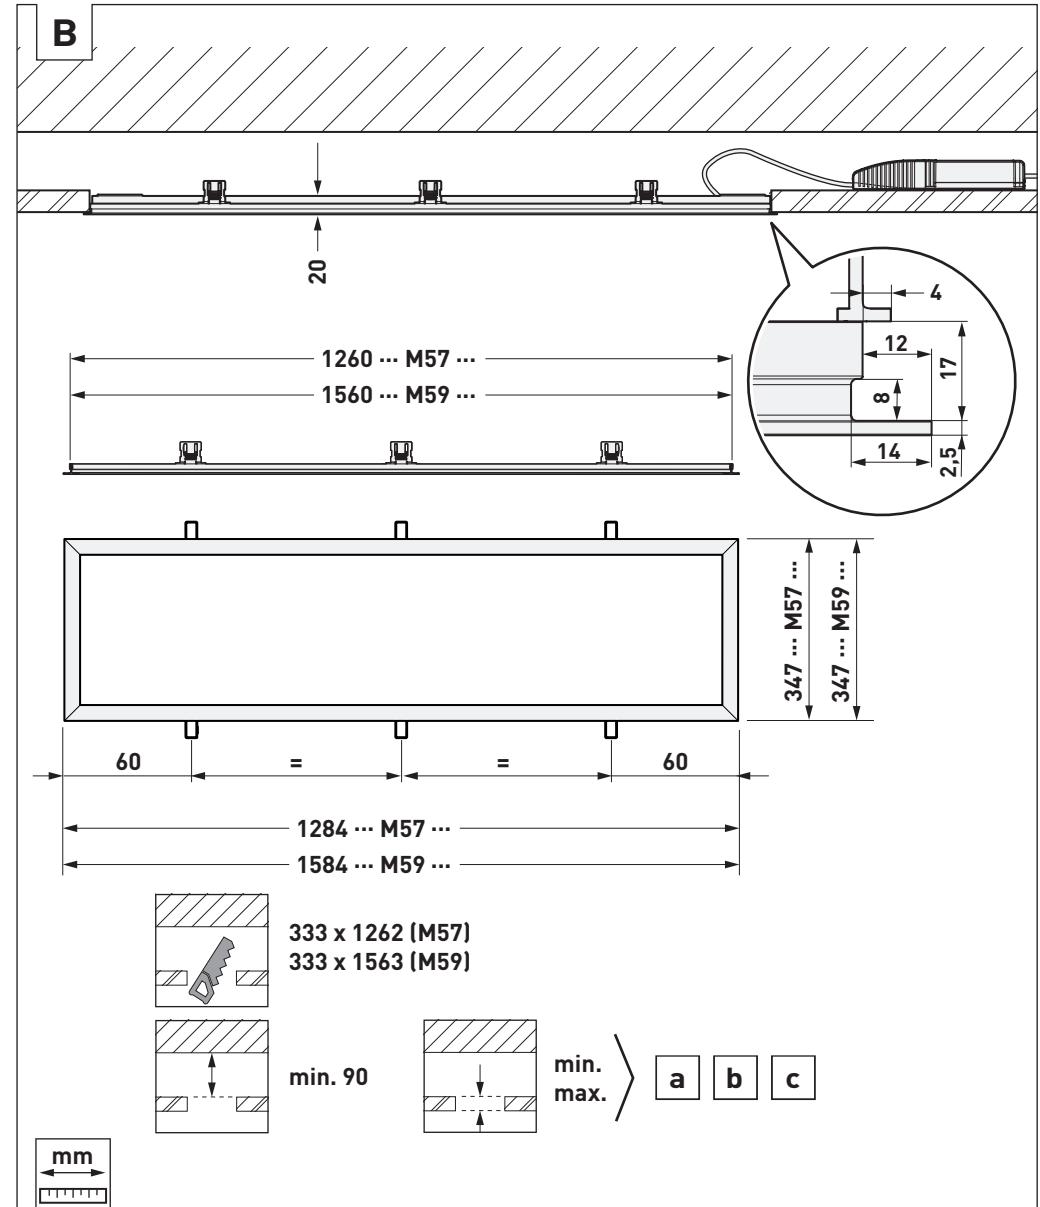

ARIMO FIT TS ZER

Type	≈ kg
ARIMO FIT M57-TS ZER	1,4
ARIMO FIT M59-TS ZER	1,8