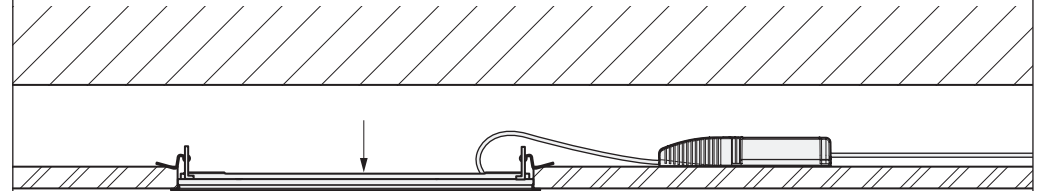

ARIMO FIT TS ZER

Type
ARIMO FIT M84-TS ZER

A

20

636