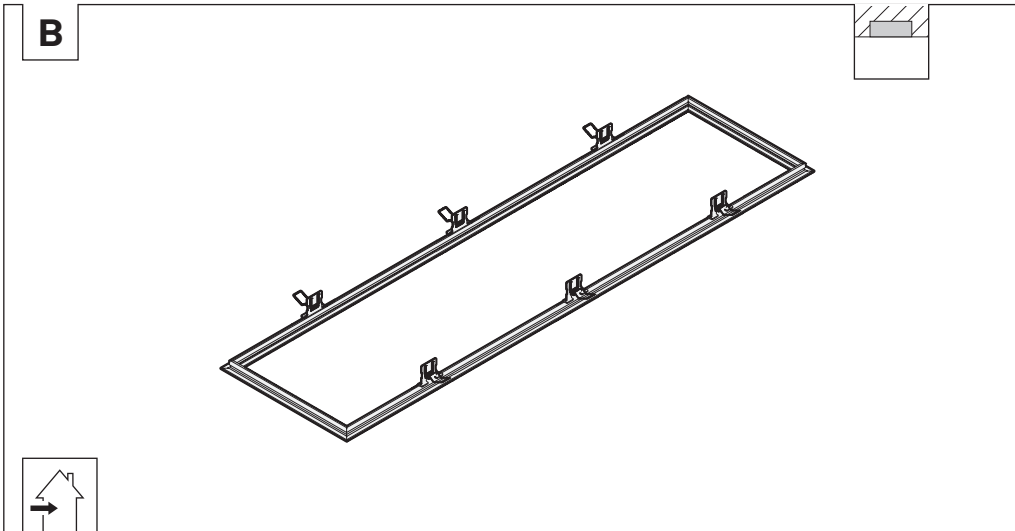

646 x 646

min. 90

min. max.

a

b

c

ARIMO FIT TS ZER

Type	≈ kg
ARIMO FIT M57-TS ZER	1,4
ARIMO FIT M59-TS ZER	1,8