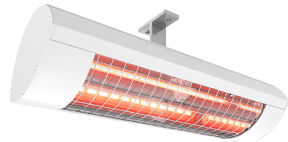

DATENBLATT.

Produktbezeichnung

SM-BASIC-1400-W

Artikelnummer

9100565

Hersteller

SOLAMAGIC

Produktbeschreibung

SOLAMAGIC BASIC Infrarotstrahler, 1.4kW, weiß

Der SOLAMAGIC BASIC Infrarotstrahler ohne Schalter zeichnen sich durch einfachste Montage und einen höchst effizienten Reflektor aus. Das Gehäuse ist aus hochwertigem Aluminium gefertigt. Das Gerät ist mit der neuen Röhre LUCCIA ausgestattet, die eine bessere Performance und Lichtfarbe im Vergleich zum Vorgängermodell GO und MOVE hat. Gerade im Außenbereich ermöglichen Kurzwellenstrahler eine sehr flexible Einsatzmöglichkeit und eine konstante angenehme Wärmezone. Aufgrund der Wellenlänge durchdringt die Wärme Luft besonders effizient und garantiert hohe Betriebskosteneinsparung gegenüber Gas- und Quarzstrahlern. Farben: weiß, titan oder nano-anthrazit, Sonderfarben auf Anfrage, inkl. Wand bzw. Deckenhalterung, hohe Effizienz, keine Aufheizphase, Schutzart: IP 24, CE konform, Maße: 444x110x144 mm, Gewicht: 2,5 kg, Kippbereich: 30°, Leistungen: 1400 oder 2000 W, Spannung: 230 V, 180 cm Steckerleitung.

Technische Details

Ausführung	Decken-/Wandstrahler	Spannung	230 230 Volt
Montageart	Aufbau	Anzahl der Heizstufen	1
Leistungsstufe AUS	Nein	Min. Heizleistung	1400 Watt
Montage über Wickeltisch	Nein	Max. Heizleistung	1400 Watt
Schutzart (IP)	IP24	Min. Montagehöhe	1,8 Meter
Farbe	weiß	Max. Montagehöhe	2,2 Meter
Kompatibel mit Apple HomeKit	Nein	Höhe	110 Millimeter
Kompatibel mit Google Assistant	Nein	Breite	444 Millimeter
Kompatibel mit Amazon Alexa	Nein	Tiefe	144 Millimeter
IFTTT-Unterstützung verfügbar	Nein	RAL-Nummer	9010