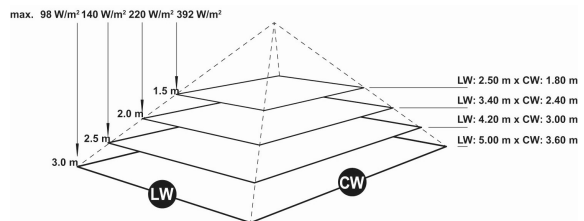

DATENBLATT.

Produktbezeichnung

SM-S1-PLUS-2000-NA

Artikelnummer

9300175

Hersteller

SOLAMAGIC

Produktbeschreibung

SOLAMAGIC S1+ Infrarotstrahler, 2kW, nano-anthrazit, IP44

Der neue Premium-Infrarotstrahler SOLAMAGIC S1+ besticht nicht nur durch die verbesserte, blendfreie Heizröhre Solastar-HP, sondern auch durch das einfache Schnellmontagesystem und die integrierte Einschaltstrombegrenzung (bei 2000 W-Geräten). Das Gehäuse ist aus hochwertigem Aluminium gefertigt und beeindruckt durch sein edles Design. Die neu entwickelte Solastar-HP Heizröhre vereint zudem angenehmere Lichtfarbe mit perfekten Wärmeverhalten bei minimalem Restlicht und einer mittleren Lebensdauer von 5.000 h. Gerade im Außenbereich ermöglichen Infrarotstrahler sehr flexible Einsatzmöglichkeiten und schaffen konstante, angenehme Wärmezone auf Balkonen, Terrassen oder auch in Gastronomie-Außenbereichen. Aufgrund der kurzen Wellenlänge durchdringt die infrarote Wärmestrahlung Luft besonders effizient, ist keinen Windverwehungen ausgesetzt und garantiert hohe Betriebskosteneinsparungen gegenüber Gasstrahlern. Farben: weiß, titan, nano-anthrazit, Sonderfarben auf Anfrage, praktisches Montagezubehör, hohe Effizienz, keine Aufheizphase, dimmbar über optionales Funk- oder Bluetooth Dimm-Modul, Leistung: 1400/2000 W, ohne Ein-/Aus-Schalter, Schutzart: IP 44, Schutzklasse: I, Maße: 520x200x92 mm, Prüfzeichen: TÜV Nord, CE konform, Gewicht: 3,0/3,2 kg, Anschlussleitung 50 cm mit Schuko-Stecker und Hirschmann Kupplung (Lose beigelegt), Spannung: 230 V.

Technische Details

Ausführung	Decken-/Wandstrahler	Spannung	230|230 Volt
Montageart	Aufbau	Anzahl der Heizstufen	1
Leistungsstufe AUS	Nein	Min. Heizleistung	2000 Watt
Montage über Wickeltisch	Nein	Max. Heizleistung	2000 Watt
Schutzart (IP)	IP44	Min. Montagehöhe	1,8 Meter
Farbe	grau	Max. Montagehöhe	2,2 Meter
Kompatibel mit Apple HomeKit	Nein	Höhe	92 Millimeter
Kompatibel mit Google Assistant	Nein	Breite	520 Millimeter
Kompatibel mit Amazon Alexa	Nein	Tiefe	200 Millimeter
IFTTT-Unterstützung verfügbar	Nein	RAL-Nummer	7016