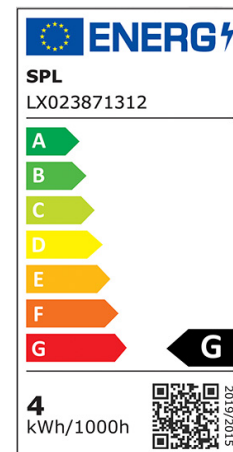

## LED-Tropfenform Filament 45x75mm dimmbar

Artikel-Nr.: 36679

LED in klassischer Glühlampenoptik, ohne Einschaltverzögerung, frei von Schadstoffen, energiesparend und langlebig.

Quecksilbergehalt (mg): 0  
Schaltzyklen: 50000  
Zündzeit/Startzeit (s): 0,0

Nennspannung:	230...230 V
Nennstrom:	17...18 mA
Leistungsfaktor:	0.9
Lampenleistung:	4...4 W
Spannungsart:	AC
Lichtstrom:	250...250 lm
Lampenlichtausbeute:	62 lm/W
Farbwiedergabeindex CRI:	90-100
Lampenform:	Kugel
Filamentlampe:	ja
Ausführung Glas/Abdeckung:	sonstige
Lichtfarbe nach EN 12464-1:	warmweiß <3300 K
Sockel:	E14
Farbe:	weiß
Farbtemperatur:	2500...2500 K
Gehäusefarbe:	sonstige
Farbkonsistenz (McAdam-Ellipse):	SDCM6
Dimmbar:	ja
Durchmesser:	45 mm
Länge:	72 mm
Lampenbezeichnung:	sonstige
Energieeffizienzklasse:	G
Min. Anzahl der Schaltvorgänge:	50000
Gewichteter Energieverbrauch in 1.000 Stunden:	4 kWh
Mittlere Nennlebensdauer:	25000 h
Fernbedienung möglich:	nein
Mit Fernbedienung:	nein
Photobiologische Sicherheit nach EN 62471:	sonstige