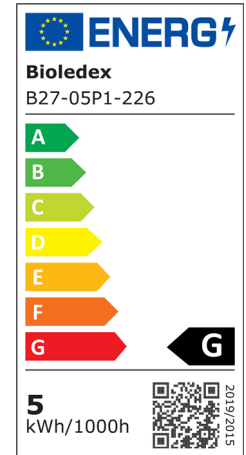

LED-Tropfenform 45x73mm

Artikel-Nr.: 38495

15 fache Lebensdauer gegenüber Standard Tropfenlampen, satinierter Kolben gewährleistet eine gleichmäßige Lichtverteilung. Besonders geeignet für kleine Tisch- und Wandleuchten. Ak...

Quecksilbergehalt (mg): 0
Schaltzyklen: >100000
Zündzeit/Startzeit (s): <1
Lichtstromerhalt: 80%

Nennspannung:	230...230 V
Leistungsfaktor:	0.5
Lampenleistung:	5...5 W
Spannungsart:	AC/DC
Lichtstrom:	420...420 lm
Lampenlichtausbeute:	84 lm/W
Farbwiedergabeindex CRI:	80-89
Lampenform:	Kugel
Filamentlampe:	nein
Ausführung Glas/Abdeckung:	mattiert
Lichtfarbe nach EN 12464-1:	warmweiß <3300 K
Socket:	E27
Farbe:	weiß
Farbtemperatur:	2700...2700 K
Gehäusefarbe:	weiß
Ausstrahlungswinkel:	220...220 °
Farbkonsistenz (McAdam-Ellipse):	SDCM5
Dimmbar:	nein
Durchmesser:	45 mm
Länge:	73 mm
Energieeffizienzklasse:	G
Min. Anzahl der Schaltvorgänge:	100000
Gewichteter Energieverbrauch in 1.000 Stunden:	5 kWh
Mittlere Nennlebensdauer:	30000 h
Fernbedienung möglich:	nein
Mit Fernbedienung:	nein