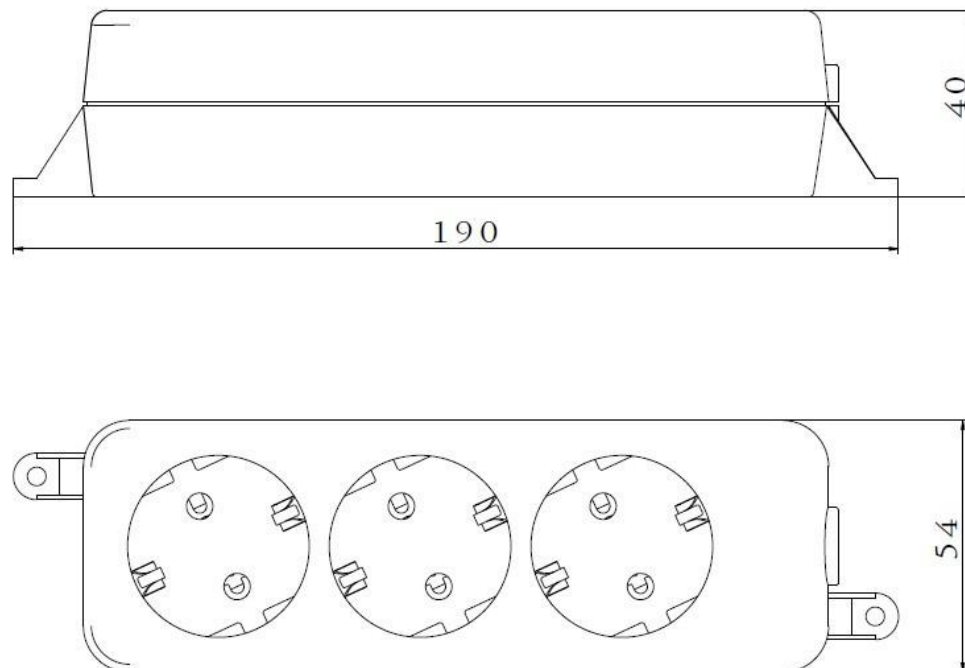

Skizze / Bild

Steckdosen: <ul style="list-style-type: none"> • 3x Schutzkontakt • 16A, AC 250V, 3680W • Mit erhöhtem Berührungsschutz 	Sockets: <ul style="list-style-type: none"> • 3x German type socket outlet • 16A, AC 250V, 3680W • With enhanced touch protection
Anschluss: <ul style="list-style-type: none"> • 1,5m H05VV-F3G1,5mm², weiß • Schutzkontaktstecker mit doppeltem Erdungssystem 	Connection: <ul style="list-style-type: none"> • 1,5m H05VV-F3G1,5mm², white • German type plug with double earthing
Profil: <ul style="list-style-type: none"> • PP, weiß • Montierbar über Laschen 	Profile: <ul style="list-style-type: none"> • PP, white • Mountable by laces
Kunststoff: <ul style="list-style-type: none"> • PP, weiß 	Plastic material: <ul style="list-style-type: none"> • PP, white
Endkappen: <ul style="list-style-type: none"> • Genietet, nicht wiederanschießbar • Ohne Euroklemme 	Endcaps: <ul style="list-style-type: none"> • Riveted, non-rewireable • Without euro terminal
Abmessungen (Länge x Breite x Höhe) in mm: <ul style="list-style-type: none"> • Siehe Zeichnung 	Measurements (length x width x height) <ul style="list-style-type: none"> • See drawing
Lieferform: <ul style="list-style-type: none"> • In Polybeutel verpackt 	Packing: <ul style="list-style-type: none"> • In polybag
Lieferumfang: <ul style="list-style-type: none"> • 1x Steckdoseneinheit 	Extent of delivery: <ul style="list-style-type: none"> • 1x PDU