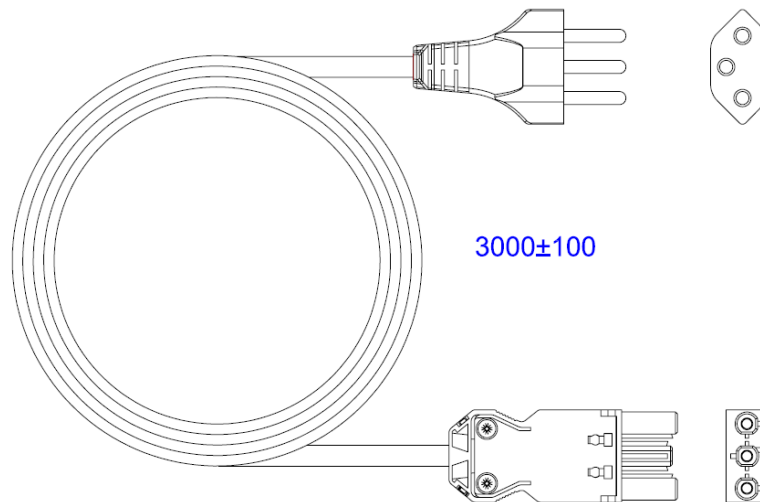

Skizze / Bild

<b>Geräteleitung mit Schweiz Stecker Typ 12 und Wieland GST18/3 Buchse</b>	<b>Appliance cord with swiss plug type 12 and Wieland GST18/3 coupling</b>
<b>Kabel:</b> <ul style="list-style-type: none"> <li>• H05VV-F 3G1,5mm<sup>2</sup> PVC</li> <li>• Länge: 3,0m</li> <li>• Farbe: schwarz</li> </ul>	<b>Cable:</b> <ul style="list-style-type: none"> <li>• H05VV-F 3G1,5mm<sup>2</sup> PVC</li> <li>• Length: 3,0m</li> <li>• Color: black</li> </ul>
<b>Seite 1:</b> <ul style="list-style-type: none"> <li>• Schweiz CH-Stecker Typ12</li> <li>• Gemäß SEV 1011:09; IEC 60884-1</li> <li>• Farbe: schwarz</li> </ul>	<b>Connection:</b> <ul style="list-style-type: none"> <li>• Swiss CH-plug type12</li> <li>• According to SEV 1011:09; IEC 60884-1</li> <li>• Color: black</li> </ul>
<b>Seite 2:</b> <ul style="list-style-type: none"> <li>• Wieland GST18/3 Buchse</li> <li>• Gemäß DIN VDE 0628</li> <li>• Wieland Type GST18i3 92.931.3053.1</li> <li>• Farbe: schwarz</li> </ul>	<b>Seite 1:</b> <ul style="list-style-type: none"> <li>• Wieland GST18/3 coupling</li> <li>• According to DIN VDE 0628</li> <li>• Wieland type GST18i3 92.931.3053.1</li> <li>• Color: black</li> </ul>
<b>Lieferform:</b> <ul style="list-style-type: none"> <li>• Verpackt in Polybeutel</li> </ul>	<b>Packing:</b> <ul style="list-style-type: none"> <li>• packed in polybag</li> </ul>