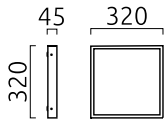

# SCALA

Typ	Wand-/Deckenleuchte
Artikel Nr.	A18457.86
GTIN (EAN)	4022671100335

## Beschreibung

SCALA, Wandleuchte, Deckenleuchte, edelstahl geschliffen, LED nicht austauschbar, direkt, IP44

## Material und Maße

Farbe	edelstahl geschliffen
Werkstoff	Edelstahl + Acryldiffusor weiß
Maße	L 320 mm x B 320 mm x H 45 mm
Gewicht	2,9 kg