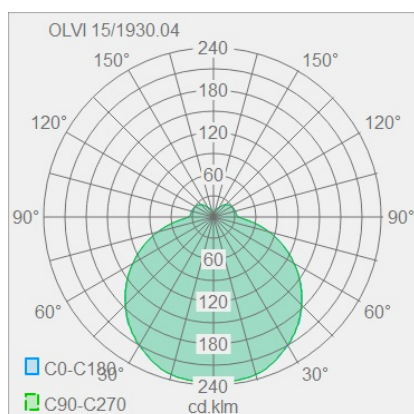

160

OLVI

Typ	Deckenleuchte
Artikel Nr.	15/1930.04
GTIN (EAN)	4022671106535

Beschreibung

IP44 - spritzwassergeschützt, für Badezimmer geeignet

OLVI, Deckenleuchte, chrom, LED nicht austauschbar, direkt, IP44

Material und Maße

Farbe	chrom
Werkstoff	Stahl + Opalglas satiniert - Glas klar
Maße	D 230 mm x H 180 mm
Gewicht	2,13 kg

Licht- und Elektrotechnik

Leuchtmittel	LED nicht austauschbar
Steuerung	nicht dimmbar
Systemleistung	12 W
Netto	840 lm (Leuchte/netto)
Brutto	1.320 lm (LED-Modul/brutto)
Lichtfarbe	2.900 K - 2.900 K
CRI	90-100
Lichtaustritt	direkt
Schutzart	IP44
Schutzklasse	1
Produktart gemäß EU 2019/2015 und EU 2019/2020	umgebendes Produkt
Energieeffizienzklasse der eingebauten Lichtquelle(n)	F