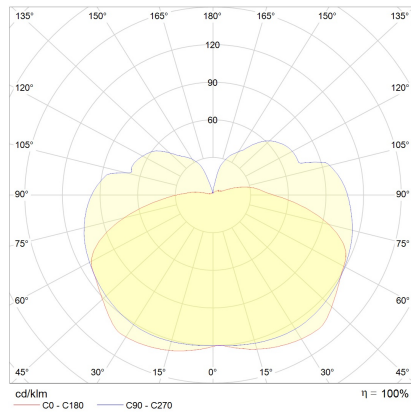

LIS

Typ	Wand-/Deckenleuchte
Artikel Nr.	48/2029.04
GTIN (EAN)	4022671109581

Beschreibung

IP44 - spritzwassergeschützt, Spiegelleuchte für Badezimmer

LIS, Wandleuchte, Deckenleuchte, chrom, LED nicht austauschbar, direkt/indirekt, IP44

Material und Maße

Farbe	chrom
Werkstoff	Opalglas satiniert
Maße	L 600 mm x B 80 mm x H 120 mm
Gewicht	1,3 kg

Licht- und Elektrotechnik

Leuchtmittel	LED nicht austauschbar
Steuerung	nicht dimmbar
Systemleistung	12 W
Netto	1.010 lm (Leuchte/netto)
Brutto	1.680 lm (LED-Modul/brutto)
Lichtfarbe	2.900 K - 2.900 K
CRI	80-89
Lichtaustritt	direkt/indirekt
Schutzart	IP44
Schutzklasse	1
Produktart gemäß EU 2019/2015 und EU 2019/2020	umgebendes Produkt
Energieeffizienzklasse der eingebauten Lichtquelle(n)	F