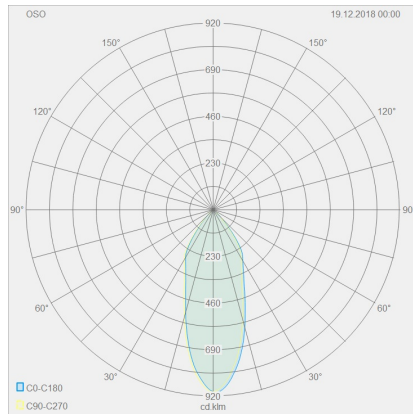

# OSO

65  
55  
65

Typ	Deckenleuchte
Artikel Nr.	15/1553.26
GTIN (EAN)	4022671100953

## Material und Maße

Farbe	aluminium matt
Werkstoff	Aluminium + Glas teilsatiniert
Maße	D 65 mm x H 55 mm
Gewicht	0,25 kg

## Licht- und Elektrotechnik

Leuchtmittel	LED nicht austauschbar
Steuerung	dimmbar Phasenan/abschnitt
Systemleistung	7,5 W
Netto	370 lm (Leuchte/netto)
Brutto	710 lm (LED-Modul/brutto)
Lichtfarbe	2.700 K - 2.700 K
CRI	90-100
Ausstrahlwinkel	40 °
Lichtaustritt	direkt
Schutzart	IP44
Schutzklasse	1
Produktart gemäß EU 2019/2015 und EU 2019/2020	umgebendes Produkt
Energieeffizienzklasse der eingebauten Lichtquelle(n)	E