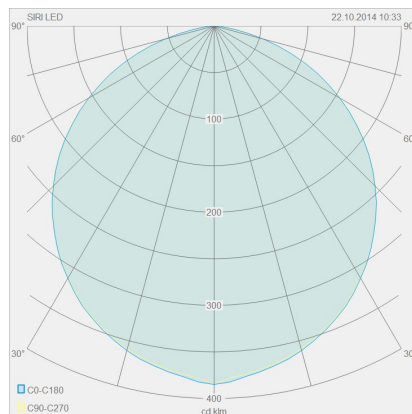

## Beschreibung

SIRI-LED, Deckenleuchte, mattweiß, LED nicht austauschbar, direkt, IP30

## Material und Maße

Farbe	mattweiß
Werkstoff	Aluminium + Glas satiniert
Maße	L 100 mm x B 100 mm x H 100 mm
Gewicht	0,7 kg

## Licht- und Elektrotechnik

Leuchtmittel	LED nicht austauschbar
Steuerung	nicht dimmbar
Systemleistung	18 W
Netto	1.340 lm (Leuchte/netto)
Brutto	1.860 lm (LED-Modul/brutto)
Lichtfarbe	3.000 K - 3.000 K
CRI	90-100
Ausstrahlwinkel	120 °
Lichtaustritt	direkt
Schutzart	IP30
Schutzklasse	1
Produktart gemäß EU 2019/2015 und EU 2019/2020	umgebendes Produkt
Energieeffizienzklasse der eingebauten Lichtquelle(n)	F