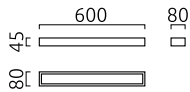

THEIA

Typ	Wandleuchte
Artikel Nr.	18/1826.22
GTIN (EAN)	4022671113311

Beschreibung

Die THEIA Familie in verschiedenen Größen lässt sich dank IP44-Spritzwasserschutz vielfältig einsetzen. In Bad, Küche, Flur und vielen weiteren Anwendungen beleuchtet es durch das kombinierte Up- und Downlight angenehm den Raum.

THEIA, Wandleuchte, mattschwarz, LED nicht austauschbar, direkt/indirekt, IP44

Material und Maße

Farbe	mattschwarz
Werkstoff	Stahl + Glas satiniert
Maße	L 600 mm x B 45 mm x H 80 mm
Gewicht	1,4 kg

Licht- und Elektrotechnik

Leuchtmittel	LED nicht austauschbar
Steuerung	nicht dimmbar
Systemleistung	19 W
Netto	980 lm (Leuchte/netto)
Brutto	2.110 lm (LED-Modul/brutto)
Lichtfarbe	2.900 K - 2.900 K
CRI	90-100
Lichtaustritt	direkt/indirekt
Schutzart	IP44
Schutzklasse	1
Produktart gemäß EU 2019/2015 und EU 2019/2020	umgebendes Produkt
Energieeffizienzklasse der eingebauten Lichtquelle(n)	F