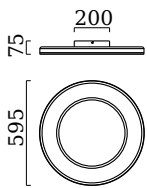

SONA

Typ	Deckenleuchte
Artikel Nr.	25/1994.09
GTIN (EAN)	4022671107242

Beschreibung

SONA, Deckenleuchte, blattgold, LED nicht austauschbar, direkt, IP20

Material und Maße

Farbe	blattgold
Werkstoff	Acryldiffusor satiniert
Maße	D 595 mm x H 75 mm
Gewicht	6,7 kg

Licht- und Elektrotechnik

Leuchtmittel	LED nicht austauschbar
Steuerung	dimmbar Phasenan/abschnitt
Casambi	Optional mit CASAMBI Steuerung erhältlich
Systemleistung	60 W
Netto	4.690 lm (Leuchte/netto)
Brutto	6.700 lm (LED- Modul/brutto)
Lichtfarbe	2.900 K - 2.900 K
CRI	80-89
Lichtaustritt	direkt
Schutzart	IP20
Schutzklasse	1
Produktart gemäß EU 2019/2015 und EU 2019/2020	umgebendes Produkt
Energieeffizienzklasse der eingebauten Lichtquelle(n)	F