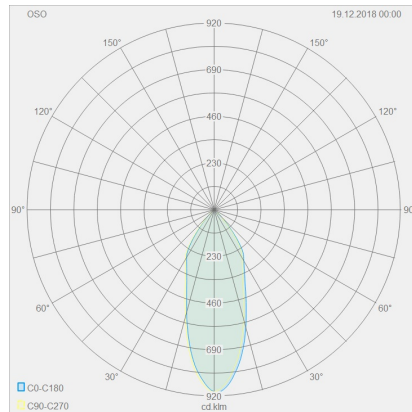

OSO

65
65
65

Typ	Deckenleuchte
Artikel Nr.	15/1552.26
GTIN (EAN)	4022671100946

Beschreibung

IP44 - spritzwassergeschützt, für Badezimmer geeignet
Neue Oberfläche, jetzt auch in edlem mattschwarz.

OSO, Deckenleuchte, aluminium matt, LED nicht austauschbar, direkt, IP44

Material und Maße

Farbe	aluminium matt
Werkstoff	Aluminium + Glas teilsatiniert
Maße	L 65 mm x B 65 mm x H 55 mm
Gewicht	0,4 kg

Licht- und Elektrotechnik

Leuchtmittel	LED nicht austauschbar
Steuerung	dimmbar Phasenan/abschnitt
Systemleistung	7,5 W
Netto	370 lm (Leuchte/netto)
Brutto	710 lm (LED- Modul/brutto)
Lichtfarbe	2.700 K - 2.700 K
CRI	90-100
Ausstrahlwinkel	40 °
Lichtaustritt	direkt
Schutzart	IP44
Schutzklasse	1
Produktart gemäß EU 2019/2015 und EU 2019/2020	umgebendes Produkt
Energieeffizienzklasse der eingebauten Lichtquelle(n)	E