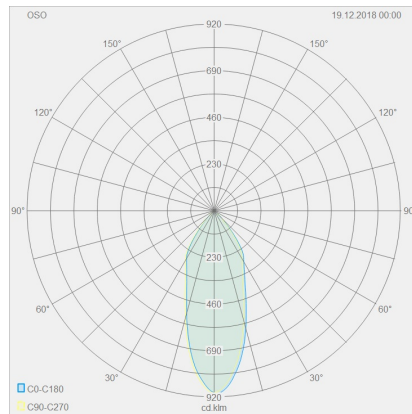

OSO

65
55
□
65

Typ	Deckenleuchte
Artikel Nr.	15/1552.07
GTIN (EAN)	4022671100939

Beschreibung

IP44 - spritzwassergeschützt, für Badezimmer geeignet
Neue Oberfläche, jetzt auch in edlem mattschwarz.

OSO, Deckenleuchte, mattweiß, LED nicht austauschbar, direkt, IP44

Material und Maße

Farbe	mattweiß
Werkstoff	Aluminium + Glas teilsatiniert
Maße	L 65 mm x B 65 mm x H 55 mm
Gewicht	0,4 kg

Licht- und Elektrotechnik

Leuchtmittel	LED nicht austauschbar
Steuerung	dimmbar Phasenan/abschnitt
Systemleistung	7,5 W
Netto	370 lm (Leuchte/netto)
Brutto	710 lm (LED- Modul/brutto)
Lichtfarbe	2.700 K - 2.700 K
CRI	90-100
Ausstrahlwinkel	40 °
Lichtaustritt	direkt
Schutzart	IP44
Schutzklasse	1
Produktart gemäß EU 2019/2015 und EU 2019/2020	umgebendes Produkt
Energieeffizienzklasse der eingebauten Lichtquelle(n)	E