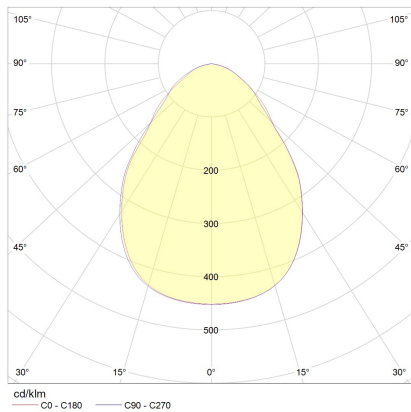

ENIO

Typ	Deckenleuchte
Artikel Nr.	15/2216.22-22
GTIN (EAN)	4022671115094

Beschreibung

Lichtstarke Deckenaufbauleuchten mit prismatischer Entblendungs-scheibe;
verfügbar in Ø 150, 200 und 300 mm; Leuchtensockel in mattschwarz oder mattweiß
kombinierbar mit Reflektoreinsätzen in schwarz, weiß oder gold
ENIO, Deckenleuchte, schwarz - schwarz, LED nicht austauschbar, direkt, IP20

Material und Maße

Farbe	schwarz - schwarz
Werkstoff	Aluminium + Entblendungs-scheibe prismatisch
Maße	D 200 mm x H 80 mm
Gewicht	1,5 kg

Licht- und Elektrotechnik

Leuchtmittel	LED nicht austauschbar
Steuerung	dimmbar Phasen/abschnitt
Casambi	Optional mit CASAMBI Steuerung erhältlich
Systemleistung	16 W
Netto	1.390 lm (Leuchte/netto)
Brutto	1.670 lm (LED- Modul/brutto)
Lichtfarbe	2.700 K - 2.700 K
CRI	90-100
Lichtaustritt	direkt
Schutzart	IP20
Schutzklasse	1
Produktart gemäß EU 2019/2015 und EU 2019/2020	umgebendes Produkt
Energieeffizienzklasse der eingebauten Lichtquelle(n)	F