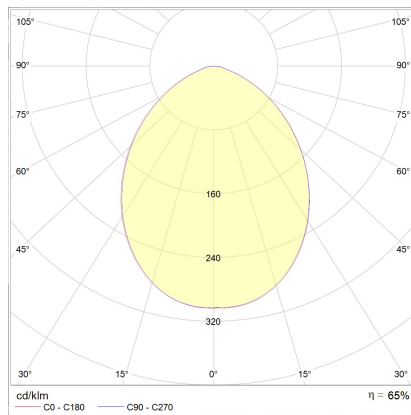

DORA

Typ	Deckenleuchte
Artikel Nr.	15/1804.07
GTIN (EAN)	4022671106054

Beschreibung

Neue Oberfläche, jetzt auch in edlem mattschwarz

DORA, Deckenleuchte, mattweiß, LED nicht austauschbar, direkt, IP20

Material und Maße

Farbe	mattweiß
Werkstoff	Aluminium + Glas satiniert
Maße	D 100 mm x H 85 mm
Gewicht	0,32 kg

Licht- und Elektrotechnik

Leuchtmittel	LED nicht austauschbar
Steuerung	nicht dimmbar
Systemleistung	7,5 W
Netto	510 lm (Leuchte/netto)
Brutto	880 lm (LED-Modul/brutto)
Lichtfarbe	2.900 K - 2.900 K
CRI	80-89
Lichtaustritt	direkt
Schutzart	IP20
Schutzklasse	1
Produktart gemäß EU 2019/2015 und EU 2019/2020	umgebendes Produkt
Energieeffizienzklasse der eingebauten Lichtquelle(n)	F