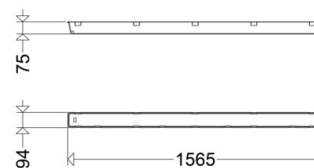

ABD 161 058 F

[Artikelnummer : 16111 9032]

ABD 161 058 F

[Artikelnummer : 16111 9032]

Technische Daten

Abdeckung

Art/Material: Wanne (PMMA)
Eigenschaft: satiniert

Abmessung / Gewicht

Länge: 1565,00 mm
Breite/Durchmesser: 94,00 mm
Höhe: 75,00 mm
Gewicht: 0,73 kg
EAN/GTIN: 4041254237046

ABD 161 058 F

[Artikelnummer : 16111 9032]

Optionales Zubehör/Ersatzteile