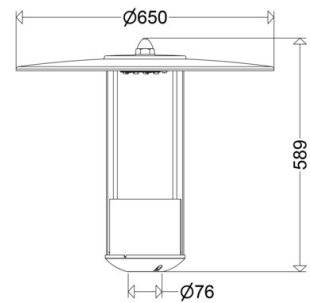

Allgemeine Produktvorteile

- Reduzierung der Typenvielfalt durch variabel einstellbaren Lichtstrom
- einfache, schnelle, werkzeuglose Einstellung des Lichtstroms vor Ort mittels integriertem Schalter, nachträglich jederzeit änderbar
- höchst wirtschaftliche Lagerhaltung
- optimale Lichtverteilung durch direktstrahlende LED mit hocheffizienten Linsenoptiken
- gleichmäßige Ausleuchtung durch Multi-Layer-Technologie, d. h. jede einzelne LED beleuchtet die gesamte Fläche, die LVK der einzelnen LED überlagern sich
- schnelle Montage, Wartung und Umrüstung durch werkzeuglosen Tausch der Elektrokomponenten (LED-Modul und EVG-Einheit)
- BlackEdition, ULOR=0% (Modifikationen mit Zubehörteilen beeinflussen die Abstrahlcharakteristik)
- umweltfreundlich, alle auf 10% dimmbaren Ausführungen mit Lichtströmen bis 2000lm und Farbtemperatur bis max. 3.000K erfüllen die Dark Sky Anforderungen
- nachhaltig, Komponenten werkzeuglos austauschbar
- zukunftssicher durch Verwendung Zhaga konformer LED-Module

Einsatzbereiche

Wohngebiete, Anlieger- und Nebenstraßen, verkehrsberuhigte Zonen, Rad- und Fußwege etc.