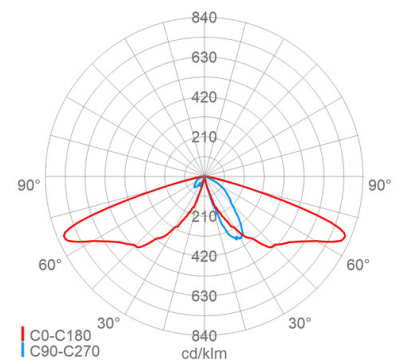

Allgemeine Produktvorteile

- Reduzierung der Typenvielfalt durch variabel einstellbaren Lichtstrom
- einfache, schnelle, werkzeuglose Einstellung des Lichtstroms vor Ort mittels integriertem Schalter, nachträglich jederzeit änderbar
- höchst wirtschaftliche Lagerhaltung
- optimale Lichtverteilung durch direktstrahlende LED mit hocheffizienten Linsenoptiken
- gleichmäßige Ausleuchtung durch Multi-Layer-Technologie, d. h. jede einzelne LED beleuchtet die gesamte Fläche, die LVK der einzelnen LED überlagern sich
- schnelle Montage, Wartung und Umrüstung durch werkzeuglosen Tausch der Elektrokomponenten (LED-Modul und EVG-Einheit)
- BlackEdition, ULOR=0% (Modifikationen mit Zubehörteilen beeinflussen die Abstrahlcharakteristik)
- umweltfreundlich, alle auf 10% dimmbaren Ausführungen mit Lichtströmen bis 2000lm und Farbtemperatur bis max. 3.000K erfüllen die Dark Sky Anforderungen
- nachhaltig, Komponenten werkzeuglos austauschbar
- zukunftssicher durch Verwendung Zhaga konformer LED-Module

Einsatzbereiche

Wohngebiete, Anlieger- und Nebenstraßen, verkehrsberuhigte Zonen, Rad- und Fußwege etc.