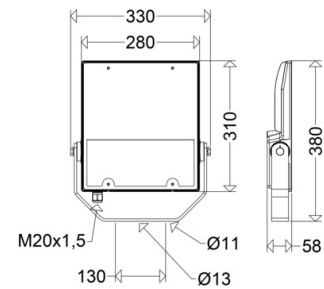

Allgemeine Produktvorteile

- Reduzierung der Typenvielfalt durch variabel einstellbaren Lichtstrom
- einfache, schnelle, werkzeuglose Einstellung des Lichtstroms vor Ort mittels Schalter im von außen zugängigen Anschlussraum, nachträglich jederzeit änderbar
- hohe Flexibilität durch nahezu stufenlose Einstellung des Lichtstroms
- ausgezeichnetes Thermomanagement durch direkte Anbindung der LED-Module an das Alu-Druckgussgehäuse, große Kühlfläche, hervorragende Wärmeableitung
- gleichmäßige Ausleuchtung durch die Multi-Layer Technologie, d.h. jede einzelne LED beleuchtet die gesamte Fläche, die LVK der einzelnen LED überlagern sich
- schneller elektrischer Anschluss durch von außen zugängigen Anschlussraum
- zukunftssicher durch Verwendung Zhaga konformer LED-Module

Einsatzbereiche

Parkplätze, Industriegelände, Lagerplätze, Ladebereiche, gebäudenahe Beleuchtung, Objektschutz und Zaunbeleuchtung, Ein- und Ausfahrten, Akzentbeleuchtung, Gebäude- und Fassadenanstrahlung etc.