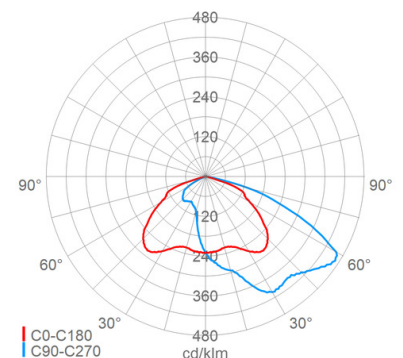

Allgemeine Produktvorteile

- Reduzierung der Typenvielfalt durch variabel einstellbaren Lichtstrom
- einfache, schnelle, werkzeuglose Einstellung des Lichtstroms vor Ort mittels Schalter im von außen zugängigen Anschlussraum, nachträglich jederzeit änderbar
- hohe Flexibilität durch nahezu stufenlose Einstellung des Lichtstroms
- ausgezeichnetes Thermomanagement durch direkte Anbindung der LED-Module an das Alu-Druckgussgehäuse, große Kühlfläche, hervorragende Wärmeableitung
- gleichmäßige Ausleuchtung durch die Multi-Layer Technologie, d.h. jede einzelne LED beleuchtet die gesamte Fläche, die LVK der einzelnen LED überlagern sich
- schneller elektrischer Anschluss durch von außen zugängigen Anschlussraum
- zukunftssicher durch Verwendung Zhaga konformer LED-Module

Einsatzbereiche

Parkplätze, Industriegelände, Lagerplätze, Ladebereiche, gebäudenahe Beleuchtung, Objektschutz und Zaunbeleuchtung, Ein- und Ausfahrten, Akzentbeleuchtung, Gebäude- und Fassadenanstrahlung etc.