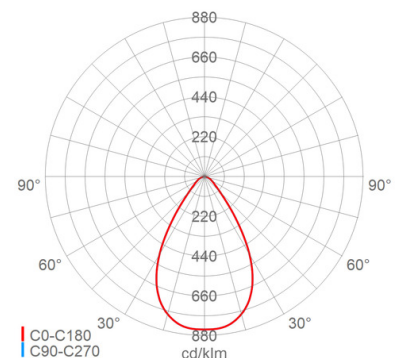

Allgemeine Produktvorteile

- Reduzierung der Typenvielfalt durch variabel einstellbaren Lichtstrom
- einfache, schnelle, werkzeuglose Einstellung des Lichtstroms vor Ort mittels Schalter im von außen zugängigen Anschlussraum, nachträglich jederzeit änderbar
- hohe Flexibilität durch nahezu stufenlose Einstellung des Lichtstroms
- ausgezeichnetes Thermomanagement durch direkte Anbindung der LED-Module an das Alu-Druckgussgehäuse, große Kühlfläche, hervorragende Wärmeableitung
- gleichmäßige Ausleuchtung durch die Multi-Layer Technologie, d.h. jede einzelne LED beleuchtet die gesamte Fläche, die LVK der einzelnen LED überlagern sich
- schneller elektrischer Anschluss durch von außen zugängigen Anschlussraum
- keine Lichtemission in den oberen Halbraum, ULOR=0
- umweltfreundlich, alle auf 10% dimmbaren Ausführungen mit Farbtemperatur bis max. 3.000K erfüllen die Dark Sky Anforderungen
- nachhaltig, Komponenten austauschbar
- zukunftssicher durch Verwendung Zhaga konformer LED-Module
- GreenLine-Leuchte, herausragend nachhaltig designt

Einsatzbereiche

Industriegelände, Lagerplätze, Terminals, Baustellen, Akzentbeleuchtung, Gebäude- und Fassadenanstrahlung etc.