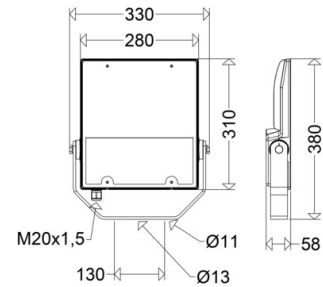

Allgemeine Produktvorteile

- Reduzierung der Typenvielfalt durch variabel einstellbaren Lichtstrom
- einfache, schnelle, werkzeuglose Einstellung des Lichtstroms vor Ort mittels Schalter im von außen zugängigen Anschlussraum, nachträglich jederzeit änderbar
- hohe Flexibilität durch nahezu stufenlose Einstellung des Lichtstroms
- ausgezeichnetes Thermomanagement durch direkte Anbindung der LED-Module an das Alu-Druckgussgehäuse, große Kühlfläche, hervorragende Wärmeableitung
- gleichmäßige Ausleuchtung durch die Multi-Layer Technologie, d.h. jede einzelne LED beleuchtet die gesamte Fläche, die LVK der einzelnen LED überlagern sich
- schneller elektrischer Anschluss durch von außen zugängigen Anschlussraum
- keine Lichtemission in den oberen Halbraum, ULOR=0
- umweltfreundlich, alle auf 10% dimmbaren Ausführungen mit Farbtemperatur bis max. 3.000K erfüllen die Dark Sky Anforderungen
- nachhaltig, Komponenten austauschbar
- zukunftssicher durch Verwendung Zhaga konformer LED-Module
- GreenLine-Leuchte, herausragend nachhaltig designt

Einsatzbereiche

Industriegelände, Lagerplätze, Terminals, Baustellen, Akzentbeleuchtung, Gebäude- und Fassadenanstrahlung etc.