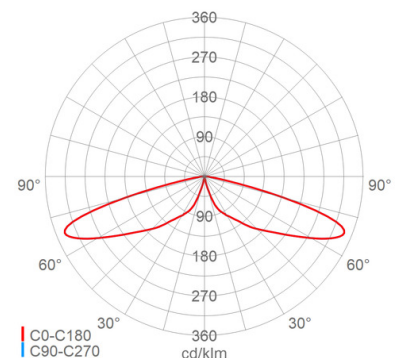

Allgemeine Produktvorteile

- Reduzierung der Typenvielfalt durch variabel einstellbaren Lichtstrom
- einfache, schnelle, werkzeuglose Einstellung des Lichtstroms vor Ort mittels integriertem Schalter, nachträglich jederzeit änderbar
- höchst wirtschaftliche Lagerhaltung
- optimale Lichtverteilung durch direktstrahlende LED mit hocheffizienten Linsenoptiken
- gleichmäßige Ausleuchtung durch Multi-Layer-Technologie, d. h. jede einzelne LED beleuchtet die gesamte Fläche, die LVK der einzelnen LED überlagern sich
- schnelle Montage, Wartung und Umrüstung durch werkzeuglosen Tausch der Elektrokomponenten (LED-Modul und EVG-Einheit)
- BlackEdition, ULOR=0% (Modifikationen mit Zubehörteilen beeinflussen die Abstrahlcharakteristik)
- umweltfreundlich, alle auf 10% dimmbaren Ausführungen mit Lichtströmen bis 2000lm und Farbtemperatur bis max. 3.000K erfüllen die Dark Sky Anforderungen
- nachhaltig, Komponenten werkzeuglos austauschbar
- zukunftssicher durch Verwendung Zhaga konformer LED-Module

Einsatzbereiche

Promenaden, Parkanlagen, Fußgängerzonen, Plätze etc.