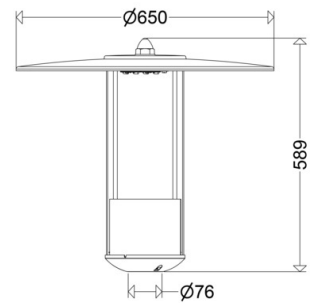

Allgemeine Produktvorteile

- Reduzierung der Typenvielfalt durch variabel einstellbaren Lichtstrom
- einfache, schnelle, werkzeuglose Einstellung des Lichtstroms vor Ort mittels integriertem Schalter, nachträglich jederzeit änderbar
- höchst wirtschaftliche Lagerhaltung
- optimale Lichtverteilung durch direktstrahlende LED mit hocheffizienten Linsenoptiken
- gleichmäßige Ausleuchtung durch Multi-Layer-Technologie, d. h. jede einzelne LED beleuchtet die gesamte Fläche, die LVK der einzelnen LED überlagern sich
- schnelle Montage, Wartung und Umrüstung durch werkzeuglosen Tausch der Elektrokomponenten (LED-Modul und EVG-Einheit)
- BlackEdition, ULOR=0% (Modifikationen mit Zubehörteilen beeinflussen die Abstrahlcharakteristik)
- umweltfreundlich, alle auf 10% dimmbaren Ausführungen mit Lichtströmen bis 2000lm und Farbtemperatur bis max. 3.000K erfüllen die Dark Sky Anforderungen
- nachhaltig, Komponenten werkzeuglos austauschbar
- zukunftssicher durch Verwendung Zhaga konformer LED-Module

Einsatzbereiche

Promenaden, Parkanlagen, Fußgängerzonen, Plätze etc.