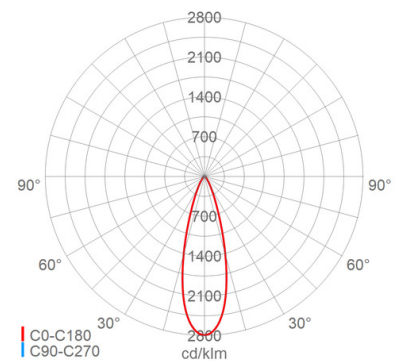

Allgemeine Produktvorteile

- Reduzierung der Typenvielfalt durch variabel einstellbaren Lichtstrom
- einfache, schnelle, werkzeuglose Einstellung des Lichtstroms vor Ort mittels Schalter im von außen zugängigen Anschlussraum, nachträglich jederzeit änderbar
- hohe Flexibilität durch nahezu stufenlose Einstellung des Lichtstroms
- ausgezeichnetes Thermomanagement durch direkte Anbindung der LED-Module an das Alu-Druckgussgehäuse, große Kühlfläche, hervorragende Wärmeableitung
- gleichmäßige Ausleuchtung durch die Multi-Layer Technologie, d.h. jede einzelne LED beleuchtet die gesamte Fläche, die LVK der einzelnen LED überlagern sich
- schneller elektrischer Anschluss durch von außen zugängigen Anschlussraum
- keine Lichtemission in den oberen Halbraum, ULOR=0
- umweltfreundlich, alle auf 10% dimmbaren Ausführungen mit Farbtemperatur bis max. 3.000K erfüllen die Dark Sky Anforderungen
- nachhaltig, Komponenten austauschbar
- zukunftssicher durch Verwendung Zhaga konformer LED-Module
- GreenLine-Leuchte, herausragend nachhaltig designt

Einsatzbereiche

Industriegelände, Lagerplätze, Terminals, Baustellen, Akzentbeleuchtung, Gebäude- und Fassadenanstrahlung etc.