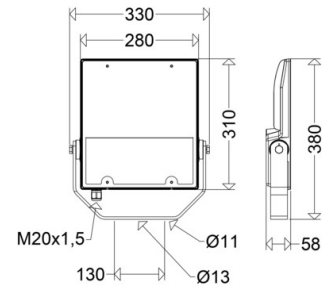

Allgemeine Produktvorteile

- Reduzierung der Typenvielfalt durch variabel einstellbaren Lichtstrom
- einfache, schnelle, werkzeuglose Einstellung des Lichtstroms vor Ort mittels Schalter im von außen zugängigen Anschlussraum, nachträglich jederzeit änderbar
- hohe Flexibilität durch nahezu stufenlose Einstellung des Lichtstroms
- ausgezeichnetes Thermomanagement durch direkte Anbindung der LED-Module an das Alu-Druckgussgehäuse, große Kühlfläche, hervorragende Wärmeableitung
- gleichmäßige Ausleuchtung durch die Multi-Layer Technologie, d.h. jede einzelne LED beleuchtet die gesamte Fläche, die LVK der einzelnen LED überlagern sich
- schneller elektrischer Anschluss durch von außen zugängigen Anschlussraum
- keine Lichtemission in den oberen Halbraum, ULOR=0
- umweltfreundlich, alle auf 10% dimmbaren Ausführungen mit Farbtemperatur bis max. 3.000K erfüllen die Dark Sky Anforderungen
- nachhaltig, Komponenten austauschbar
- zukunftssicher durch Verwendung Zhaga konformer LED-Module
- GreenLine-Leuchte, herausragend nachhaltig designt

Einsatzbereiche

Industriegelände, Lagerplätze, Terminals, Baustellen, Akzentbeleuchtung, Gebäude- und Fassadenanstrahlung etc.