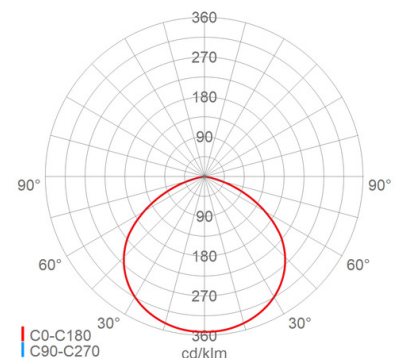

Allgemeine Produktvorteile

- Reduzierung der Typenvielfalt durch variabel einstellbaren Lichtstrom
- einfache, schnelle, werkzeuglose Einstellung des Lichtstroms vor Ort mittels Schalter im von außen zugängigen Anschlussraum, nachträglich jederzeit änderbar
- hohe Flexibilität durch nahezu stufenlose Einstellung des Lichtstroms
- ausgezeichnetes Thermomanagement durch direkte Anbindung der LED-Module an das Alu-Druckgussgehäuse, große Kühlfläche, hervorragende Wärmeableitung
- gleichmäßige Ausleuchtung durch die Multi-Layer Technologie, d.h. jede einzelne LED beleuchtet die gesamte Fläche, die LVK der einzelnen LED überlagern sich
- schneller elektrischer Anschluss durch von außen zugängigen Anschlussraum
- keine Lichtemission in den oberen Halbraum, ULOR=0
- umweltfreundlich, alle auf 10% dimmbaren Ausführungen mit Farbtemperatur bis max. 3.000K erfüllen die Dark Sky Anforderungen
- nachhaltig, Komponenten austauschbar
- zukunftssicher durch Verwendung Zhaga konformer LED-Module
- GreenLine-Leuchte, herausragend nachhaltig designt

Einsatzbereiche

Industriegelände, Lagerplätze, Terminals, Baustellen, Akzentbeleuchtung, Gebäude- und Fassadenanstrahlung etc.