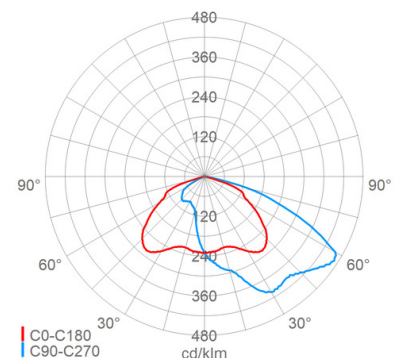

Allgemeine Produktvorteile

- Reduzierung der Typenvielfalt durch variabel einstellbaren Lichtstrom
- einfache, schnelle, werkzeuglose Einstellung des Lichtstroms vor Ort mittels Schalter im von außen zugängigen Anschlussraum, nachträglich jederzeit änderbar
- hohe Flexibilität durch nahezu stufenlose Einstellung des Lichtstroms
- ausgezeichnetes Thermomanagement durch direkte Anbindung der LED-Module an das Alu-Druckgussgehäuse, große Kühlfläche, hervorragende Wärmeableitung
- gleichmäßige Ausleuchtung durch die Multi-Layer Technologie, d.h. jede einzelne LED beleuchtet die gesamte Fläche, die LVK der einzelnen LED überlagern sich
- schneller elektrischer Anschluss durch von außen zugängigen Anschlussraum
- zukunftssicher durch Verwendung Zhaga konformer LED-Module

Einsatzbereiche

Parkplätze, Industriegelände, Lagerplätze, Ladebereiche, gebäudenahe Beleuchtung, Objektschutz und Zaunbeleuchtung, Ein- und Ausfahrten, Akzentbeleuchtung, Gebäude- und Fassadenanstrahlung etc.