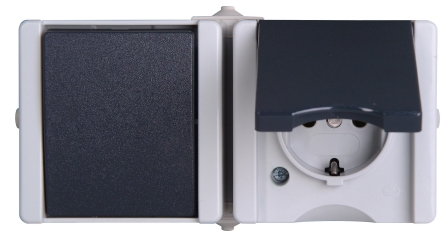

Artikelnummer	Artikelname
139456006	proAQA - Aus-/Wechselschalter-Steckdosenkombination, waagrecht, Farbe: grau

Aufputz-Feuchtraum Aus-/Wechselschalter-Steckdosenkombination im Design proAQA und der Farbe grau in waagrechter Ausführung ohne erhöhtem Berührungsschutz, Nennspannung liegt bei 250V~. Schaltvermögendes Schalters liegt bei 10AX und der Nennstrom der Steckdose liegt bei 16A. Schutzart IP44

Technische Daten	139456006
Werkstoff	Kunststoff
Befestigungsart	Befestigung mit Schraube
Mit Beleuchtung	nein
Transparent	nein
Mit Feinsicherung	nein
Anzahl der aktiven Kontakte (rund)	2
Anzahl der aktiven Kontakte (flach)	0
Min. Tiefe der Gerätedose	0,0 mm
Kompatibel mit Apple HomeKit	nein
Kompatibel mit Google Assistant	nein
Kompatibel mit Amazon Alexa	nein
Nennspannung	250
Montageart	Aufputz
Bedienungsart	Wippe/Taste
Farbe	grau
Halogenfrei	ja
Oberflächenschutz	unbehandelt
Bemessungsstrom	10,00 A
Anzahl der Steckdosen	1
Überspannungsschutz	nein
Fehlerstromschutz	nein
Nennstrom Steckdose	16,00 A
Gerätebreite	75,0 mm
Gerätehöhe	75,0 mm
Gerätetiefe	58,0 mm
IFTTT-Unterstützung verfügbar	nein
Werkstoffgüte	Thermoplast
Ausführung der Steckdose	ohne Schutzkontakt
Montagerichtung	horizontal
Ausführung der Oberfläche	glänzend
Geeignet für Schutzart (IP)	IP44
Ausführung des Schalters	Wechselschalter