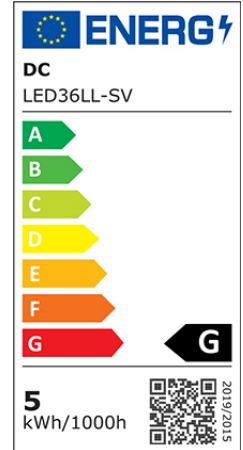

LED-Lichtleiste 36SMD 300x30x13mm weiß

Artikel-Nr.: 90101

puristische Form, ideal für Wohnwagen-/Caravan-Beleuchtung. Je Leuchtgruppe ist ein Infrarot-Sensorschalter oder ein Anschlusskabel erforderlich.

Energieeffizienzklasse: enthält fest verbaute LED mit EEK G
Quecksilbergehalt (mg): 0
Zündzeit/Startzeit (s): 0,0
Lichtstromerhalt: 0,7
SDCM: <7

Leuchtmittel:	LED nicht austauschbar
Mit Leuchtmittel:	ja
Geeignet für Leuchtmittelanzahl:	1
Fassung:	sonstige
Werkstoff:	Kunststoff
Gehäusefarbe:	weiß
Spannungsart:	DC
Nennspannung:	12...16 V
Betriebsgerät:	EVG
Mit Betriebsgerät:	nein
Dimmung 0-10 V:	ja
Dimmung 1-10 V:	ja
Dimmung DALI:	nein
Dimmung DMX:	nein
Dimmung DSI:	nein
Dimmung Potentiometer (geräteintegriert):	nein
Dimmung GPRS:	nein
Dimmung LineSwitch:	nein
Dimmung herstellerspezifisch:	ja
Dimmung Netzspannungsmodulation:	ja
Dimmung Phasenabschnitt:	nein
Dimmung Phasenanschnitt:	nein
Dimmung programmierbar:	nein
Dimmung RF:	nein
Dimmung Sine Wave Reduction:	nein
Dimmung Touch and Dim:	nein
Dimmung Zigbee:	nein
Dimmung mit Push-button:	nein
Ohne Dimmfunktion:	ja
Bemessungslebensdauer L70/B50 bei 25 °C:	40000 h
Schutzart (IP):	IP20
Schutzklasse:	III

Scharnberger + Hasenbein Elektro GmbH
Calenberger Straße 21 · 31171 Nordstemmen
Tel. 05069 8063-0 · Fax: 05069 8063-63
info@sh-licht.de · www.sh-licht.de

Leuchte mit begrenzter Oberflächentemperatur "D-Zeichen":	nein
Abdeckung der Leuchte mit Wärmedämmmaterial möglich:	nein
Geeignet für Notlicht:	nein
Mit Schalter:	nein
Geeignet für Lampenleistung:	5...5 W
Max. Systemleistung:	5 W
Bemessungslichtstrom nach IEC 62722-2-1:	300 lm
Lichtfarbe:	weiß
Farbtemperatur:	2700...2700 K
Farbwiedergabeindex CRI:	80-89
Leistungsfaktor:	0.7
Farbtemperatur einstellbar:	nein
Lichtstrom einstellbar:	nein
Breite:	30 mm
Höhe/Tiefe:	13 mm
Länge:	300 mm
Anschlussart:	sonstige
Elektrischer Anschluss mit Stecksystem:	nein