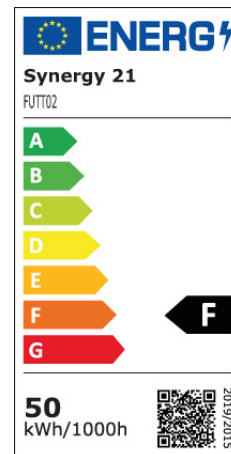

## LED Displaystrahler 220x265x50mm

Artikel-Nr.: 90284

RGBW Strahler (RGB-CCT) AC86-265V / 50-60Hz, mit Funkfernbedienung und/oder WLAN Controller für iOS und Android, beide separat erhältlich

Energieeffizienzklasse: enthält fest verbaute LED mit EEK F  
Quecksilbergehalt (mg): 0

Geeignet für Anbaumontage:	ja
Geeignet für Wandmontage:	ja
Geeignet für Podest-/Bodenmontage:	ja
Verstellbarkeit:	drehbar und schwenkbar
Leuchtmittel:	LED nicht austauschbar
Mit Leuchtmittel:	ja
Werkstoff des Gehäuses:	Aluminium
Gehäusefarbe:	schwarz
Werkstoff der Abdeckung:	Glas transparent
Spannungsart:	AC
Nennspannung:	86...265 V
Betriebsgerät:	elektronischer Trafo
Mit Betriebsgerät:	ja
Ohne Dimmfunktion:	ja
Lichtverteiler:	sonstige
Lichtverteilung:	symmetrisch
Ausstrahlungswinkel:	extrem breitstrahlend >80°
Lichtaustritt:	direkt
Schutzart (IP):	IP65
Geeignet für Lampenleistung:	50...50 W
Max. Systemleistung:	50 W
Lichtfarbe:	weiß
Farbtemperatur:	2700...6500 K
Farbwiedergabeindex CRI:	80-89
Lichtstrom:	3500...4000 lm
Breite:	220 mm
Höhe/Tiefe:	50 mm
Länge:	310 mm
Glühdrahtprüfung nach IEC 60695-2-11:	650 °C - 30 s
Leuchtenlichtausbeute:	80 lm/W