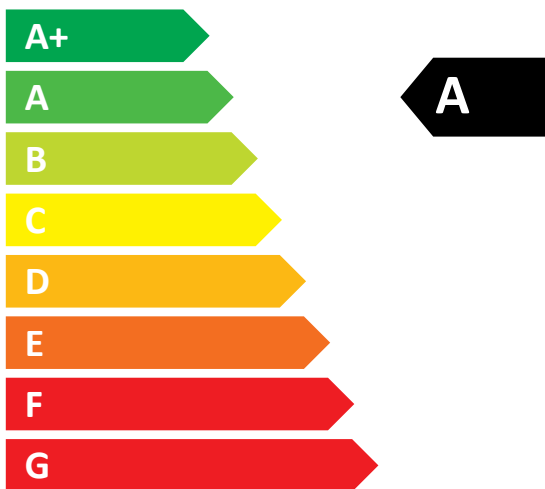

**ENERG** Y IJA  
енергия · ενεργεια IE IA

Maico Elektroapparate-Fabrik GmbH  
WS 470 K

**51**  
dB

**485** m<sup>3</sup>/h