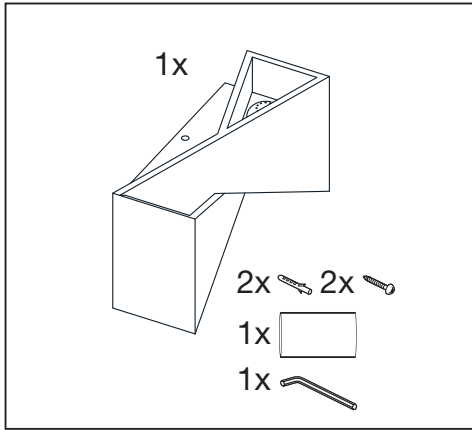

## ORBIS SWAN

	EAN	W	Lumen module lm	Lumen output lm	K	🌡️ (°C)	IP	V~	mA	Hz	DF
SMART WIFI ORBISW SWAN 300X150TW WT	4058075574021	23	4x600	1700	3000- 6500	-20...+40	20	220-240	96	50/60	>0.7
SMART WIFI ORBISW SWAN 200X200TW WT	4058075574052	23	4x600	1300	3000- 6500	-20...+40	20	220-240	96	50/60	>0.7