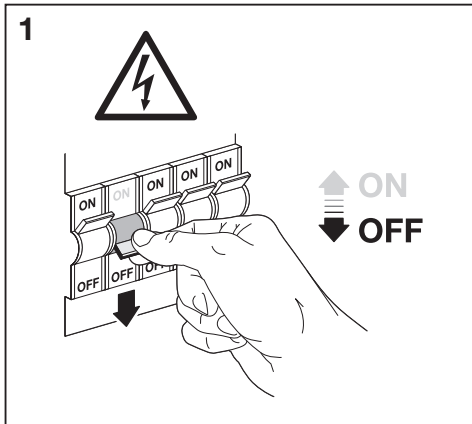

## ORBIS SWAN

	EAN	W	Lumen module lm	Lumen output lm	K	🌡️ (°C)	IP	V~	mA	Hz	DF
SMART WIFI ORBISW SWAN 300X150TW WT	4058075574021	23	4x600	1700	3000- 6500	-20...+40	20	220-240	96	50/60	>0.7
SMART WIFI ORBISW SWAN 200X200TW WT	4058075574052	23	4x600	1300	3000- 6500	-20...+40	20	220-240	96	50/60	>0.7