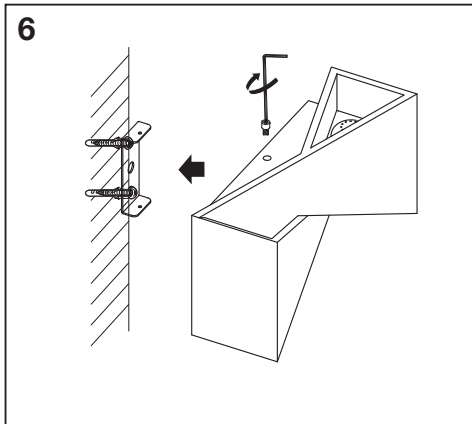

## ORBIS SWAN

	EAN	W	Lumen module lm	Lumen output lm	K	🌡️ (°C)	IP	V~	mA	Hz	DF
SMART WIFI ORBISW SWAN 300X150TW WT	4058075574021	23	4x600	1700	3000- 6500	-20...+40	20	220-240	96	50/60	>0.7
SMART WIFI ORBISW SWAN 200X200TW WT	4058075574052	23	4x600	1300	3000- 6500	-20...+40	20	220-240	96	50/60	>0.7