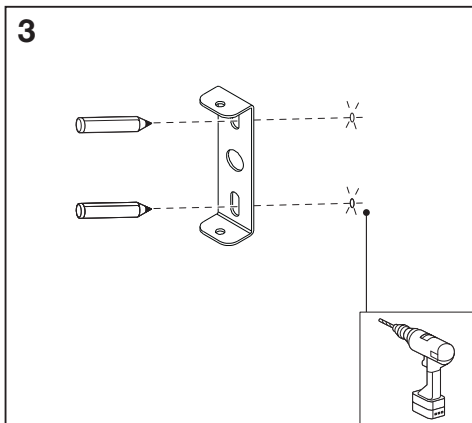

## ORBIS SWAN

	EAN	W	Lumen module lm	Lumen output lm	K	🌡️ (°C)	IP	V~	mA	Hz	DF
SMART WIFI ORBISW SWAN 300X150TW WT	4058075574021	23	4x600	1700	3000- 6500	-20...+40	20	220-240	96	50/60	>0.7
SMART WIFI ORBISW SWAN 200X200TW WT	4058075574052	23	4x600	1300	3000- 6500	-20...+40	20	220-240	96	50/60	>0.7