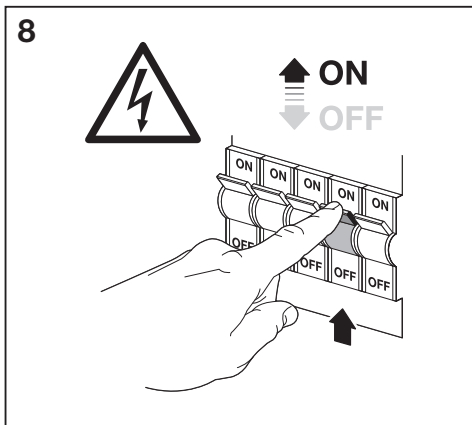

## ORBIS SWAN

	EAN	W	Lumen module lm	Lumen output lm	K	🌡️ (°C)	IP	V~	mA	Hz	DF
SMART WIFI ORBISW SWAN 300X150TW WT	4058075574021	23	4x600	1700	3000- 6500	-20...+40	20	220-240	96	50/60	>0.7
SMART WIFI ORBISW SWAN 200X200TW WT	4058075574052	23	4x600	1300	3000- 6500	-20...+40	20	220-240	96	50/60	>0.7