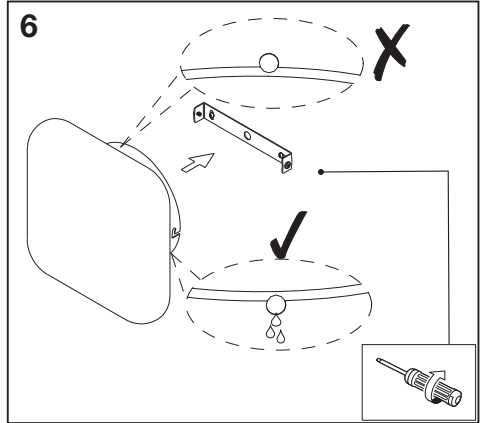

ORBIS AQUA

	EAN	W	Lumen module lm	Lumen output lm	K	Temp (°C)	V~	mA	Hz	DF
SMART WIFIORBISAQUA 280X160IP44TWWT	4058075574359	12	1200	1000	3000- 6500	-20...+40	220-240	49	50/60	>0.7
SMART WIFIORBISAQUA 200X200IP44TWWT	4058075574373	12	1200	900	3000- 6500	-20...+40	220-240	51	50/60	>0.7
SMART WIFI ORBIS AQUA 200RDIP44TWWT	4058075574410	12	1200	850	3000- 6500	-20...+40	220-240	52	50/60	>0.7