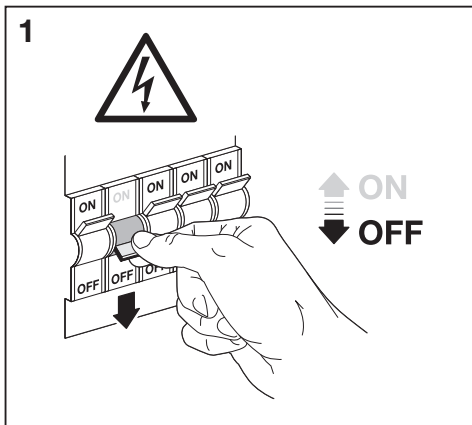

ORBIS AQUA

	EAN	W	Lumen module lm	Lumen output lm	K	Temp (°C)	V~	mA	Hz	DF
SMART WIFIORBISAQUA 280X160IP44TWWT	4058075574359	12	1200	1000	3000- 6500	-20...+40	220-240	49	50/60	>0.7
SMART WIFIORBISAQUA 200X200IP44TWWT	4058075574373	12	1200	900	3000- 6500	-20...+40	220-240	51	50/60	>0.7
SMART WIFI ORBIS AQUA 200RDIP44TWWT	4058075574410	12	1200	850	3000- 6500	-20...+40	220-240	52	50/60	>0.7