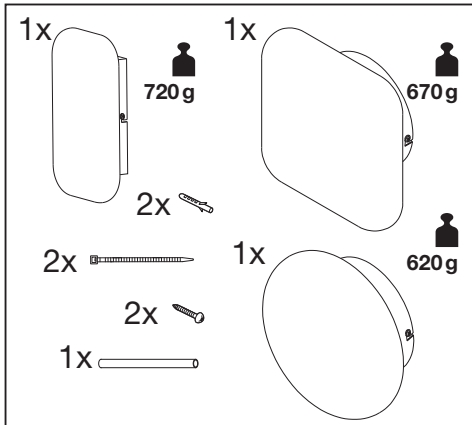

ORBIS AQUA

	EAN	W	Lumen module lm	Lumen output lm	K	Temp (°C)	V~	mA	Hz	DF
SMART WIFIORBISAQUA 280X160IP44TWWT	4058075574359	12	1200	1000	3000- 6500	-20...+40	220-240	49	50/60	>0.7
SMART WIFIORBISAQUA 200X200IP44TWWT	4058075574373	12	1200	900	3000- 6500	-20...+40	220-240	51	50/60	>0.7
SMART WIFI ORBIS AQUA 200RDIP44TWWT	4058075574410	12	1200	850	3000- 6500	-20...+40	220-240	52	50/60	>0.7