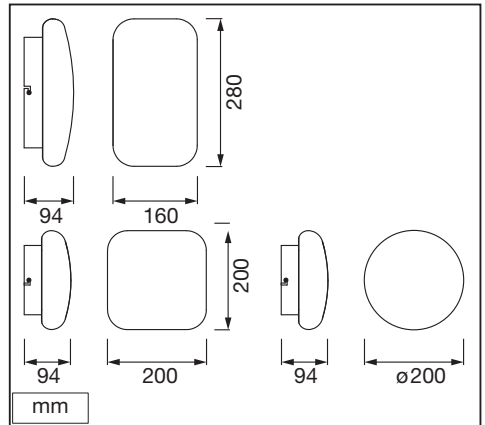

ORBIS AQUA

	EAN	W	Lumen module lm	Lumen output lm	K	Temp (°C)	V~	mA	Hz	DF
SMART WIFIORBISAQUA 280X160IP44TWWT	4058075574359	12	1200	1000	3000- 6500	-20...+40	220-240	49	50/60	>0.7
SMART WIFIORBISAQUA 200X200IP44TWWT	4058075574373	12	1200	900	3000- 6500	-20...+40	220-240	51	50/60	>0.7
SMART WIFI ORBIS AQUA 200RDIP44TWWT	4058075574410	12	1200	850	3000- 6500	-20...+40	220-240	52	50/60	>0.7