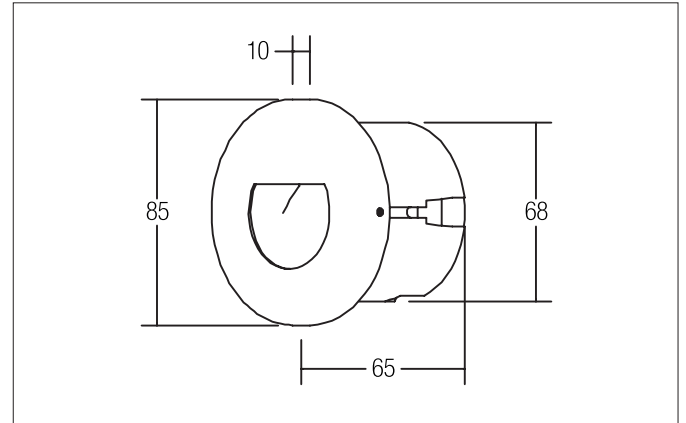

TIBELL-R LED-Wandeinbauleuchtenset, schaltbar
 Artikel-Nr. 10128203

Licht.
 Für Generationen.

Ausschreibungstext

Runde LED-Wandeinbauleuchtenset, schaltbar, Deckenausschnitt Ø 68 mm, Einbautiefe 65 mm, Außendurchmesser 85 mm, Gewicht 0,230 kg, asymmetrisch sonstige Abdeckung. Bemessungslichtstrom 40 lm, Bemessungsleistung 1 x 1,2 W, Lichtfarbe warmweiß, ähnlichste Farbtemperatur (CCT) 3.000 K, allgemeiner Farbwiedergabeindex CRI > 80, Gehäusewerkstoff: Edelstahl / Aluminium / Kunststoff, Farbe: edelstahl, zulässige Umgebungstemperatur (ta): -20 °C - +25 °C, Schutzklasse (EN 61140): I, Schutzart (DIN EN 60529): IP20. Mit elektronischem Betriebsgerät, schaltbar.

Artikeldaten	
Artikel-Nr.	10128203
GTIN	4250047767633
Serienname	TIBELL-R
Kurzbeschreibung	LED-Wandeinbauleuchtenset, schaltbar
Material	Edelstahl / Aluminium / Kunststoff
Farbe	edelstahl
Ausführung der Oberfläche	matt
Form	rund
Außendurchmesser	85 mm
Einbaudurchmesser	68 mm
Einbautiefe	65 mm
Aufbauhöhe	10 mm
Nettogewicht	0,230 kg
Konformität	CE, UKCA