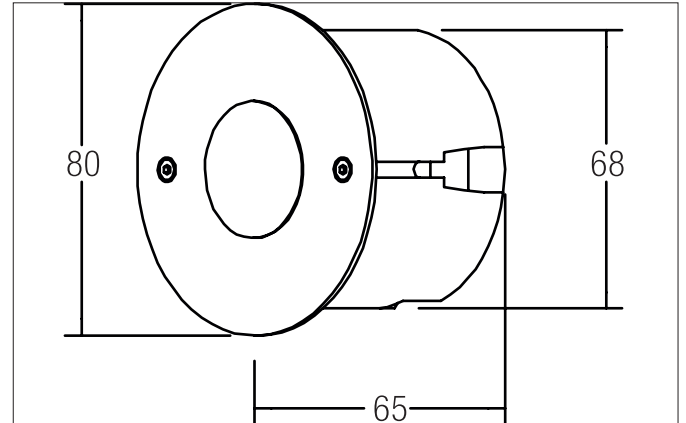

**ECHANI-IP-R LED-Wandeinbauleuchteset, IP54, schaltbar**  
 Artikel-Nr. 10012223

Licht.  
 Für Generationen.

**Ausschreibungstext**

Runde LED-Wandeinbauleuchteset, IP54, schaltbar, Deckenausschnitt Ø 68 mm, Einbautiefe 65 mm, Außendurchmesser 80 mm, Gewicht 0,151 kg, mit rotationssymmetrisch tief-breit-strahlender Lichtstärkeverteilung. opale Kunststoff- Abdeckung. Bemessungslichtstrom 40 lm, Bemessungsleistung 1 x 1,2 W, Lichtfarbe warmweiß, ähnlichste Farbtemperatur (CCT) 3.000 K, allgemeiner Farbwiedergabeindex CRI > 70, Gehäusewerkstoff: Edelstahl / Acryl / Kunststoff / Kautschuk, Farbe: edelstahl, zulässige Umgebungstemperatur (ta): -20 °C - +25 °C, Schutzklasse (EN 61140): I, Schutzart (DIN EN 60529): IP54. Mit elektronischem Betriebsgerät, schaltbar.

Artikeldaten	
Artikel-Nr.	10012223
GTIN	4250047765769
Serienname	ECHANI-IP-R
Kurzbeschreibung	LED-Wandeinbauleuchteset, IP54, schaltbar
Material	Edelstahl / Acryl / Kunststoff / Kautschuk
Farbe	edelstahl
Ausführung der Oberfläche	matt
Form	rund
Außendurchmesser	80 mm
Einbaudurchmesser	68 mm
Einbautiefe	65 mm
Aufbauhöhe	2,5 mm
Nettogewicht	0,151 kg
Konformität	CE, UKCA