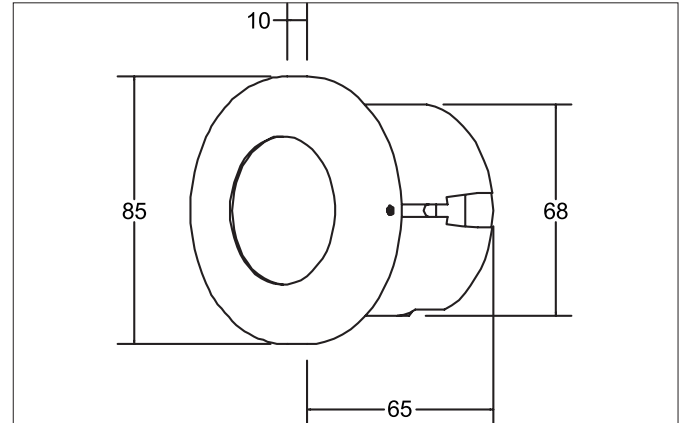

TEDO-R LED-Wandeinbauleuchterset, schaltbar
 Artikel-Nr. 10141203

Licht.
 Für Generationen.

Ausschreibungstext

Runde LED-Wandeinbauleuchterset, schaltbar, Deckenausschnitt \varnothing 68 mm, Einbautiefe 65 mm, Außendurchmesser 85 mm, Gewicht 0,231 kg, mit rotationssymmetrisch tief-breit-strahlender Lichtstärkeverteilung. opale Kunststoff- Abdeckung. Bemessungslichtstrom 40 lm, Bemessungsleistung 1 x 1,2 W, Lichtfarbe warmweiß, ähnlichste Farbtemperatur (CCT) 3.000 K, allgemeiner Farbwiedergabeindex CRI > 80, Gehäusewerkstoff: Edelstahl, Farbe: edelstahl, zulässige Umgebungstemperatur (ta): -20 °C - +25 °C, Schutzklasse (EN 61140): I, Schutzart (DIN EN 60529): IP20. Mit elektronischem Betriebsgerät, schaltbar.

Artikeldaten	
Artikel-Nr.	10141203
GTIN	4250047767664
Serienname	TEDO-R
Kurzbeschreibung	LED-Wandeinbauleuchterset, schaltbar
Material	Edelstahl
Farbe	edelstahl
Ausführung der Oberfläche	matt
Form	rund
Außendurchmesser	85 mm
Einbaudurchmesser	68 mm
Einbautiefe	65 mm
Aufbauhöhe	10 mm
Nettogewicht	0,231 kg
Konformität	CE, UKCA