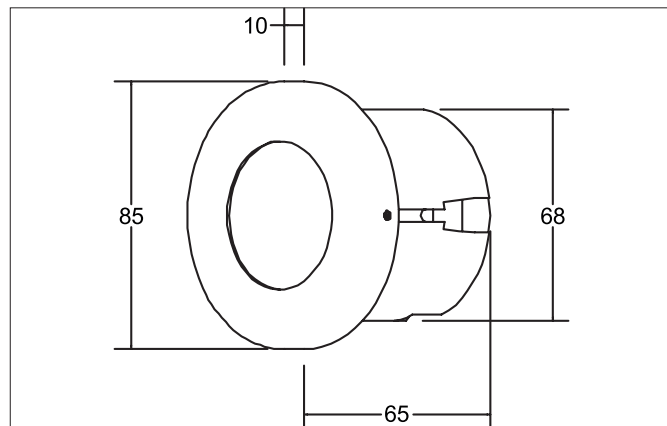

**TEDO-R LED-Wandeinbauleuchterset, schaltbar**

Artikel-Nr. 10141208

Licht.  
Für Generationen.

**Ausschreibungstext**

Runde LED-Wandeinbauleuchterset, schaltbar, Deckenausschnitt Ø 68 mm, Einbautiefe 65 mm, Außendurchmesser 85 mm, Gewicht 0,231 kg, mit rotationssymmetrisch tief-breit-strahlender Lichtstärkeverteilung. opale Kunststoff- Abdeckung. Bemessungslichtstrom 20 lm, Bemessungsleistung 1 x 1,2 W, allgemeiner Farbwiedergabeindex CRI > 80, Gehäusewerkstoff: Edelstahl, Farbe: edelstahl, zulässige Umgebungstemperatur (ta): -20 °C - +25 °C, Schutzklasse (EN 61140): I, Schutzart (DIN EN 60529): IP20.Mit elektronischem Betriebsgerät, schaltbar.

Artikeldaten	
Artikel-Nr.	10141208
GTIN	4250047770787
Serienname	TEDO-R
Kurzbeschreibung	LED-Wandeinbauleuchterset, schaltbar
Material	Edelstahl
Farbe	edelstahl
Ausführung der Oberfläche	matt
Form	rund
Außendurchmesser	85 mm
Einbaudurchmesser	68 mm
Einbautiefe	65 mm
Aufbauhöhe	10 mm
Nettogewicht	0,231 kg
Konformität	CE, UKCA