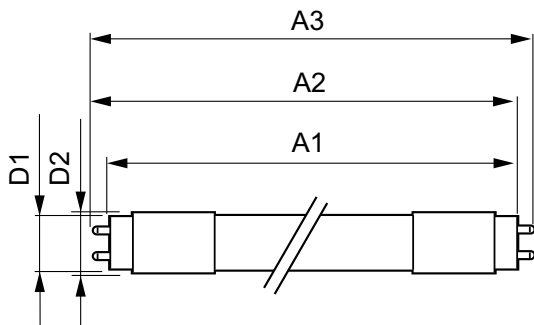

Hinweise

- Zertifizierung inkl. Anforderungen aus der Sicherheitsnorm IEC 62776 für zweiseitig gesockelte Lampen (geprüft durch TÜV Süd)
- Beim Wechsel auf LEDtube muss überprüft werden, ob die in den Vorschriften geforderten Beleuchtungsstärken eingehalten werden.
- Wir weisen darauf hin, dass die Gesamtenergieeffizienz und Lichtverteilung einer Anlage von der Bauart der Anlage bestimmt werden.
- Lampe ist in trockenen Umgebungen einzusetzen und nur in Verbindung mit einer für den Anwendungsbereich zugelassenen Leuchte zu betreiben

Produkt Daten

Allgemeine Informationen		Lichtfarbe	
Sockel	G13 [Medium Bi-Pin Fluorescent]	Nennlichtausbeute (Nom)	Kühles Tageslicht 152 lm/W
Nennlebensdauer	50.000 Stunde(n)	Ähnlichste Farbtemperatur (Nom)	6500 K
Schaltzyklus	50.000	Farbkonsistenz	<6
Beleuchtungstechnologie	LED	Farbwiedergabeindex (CRI)	80
Referenz für Lichtstrommessung	Sphere	Restlichtstrom am Ende der Nennlebensdauer (Nom.)	70 %
Lichttechnische Daten		Flackerwert (PstLM) – Flackerwert gemäß EN 61000-3-3	1
Farbcode	865 [CCT of 6500K]	Messung der Sichtbarkeit des Stroboskopeffekts (SVM)	0,4
Ausstrahlungswinkel (Nom)	240 Grad		
Lichtstrom	3.500 lm		

Abmessungsskizzen

Mechanik und Gehäuse	
Kolbenausführung	Matt
Kolbenmaterial	Glas
Produktlänge	1.500 mm
Kolbenform	T8
Genehmigung und Anwendung	
Energieeffizienzklasse	D
Energiesparendes Produkt	Ja
Zeichen & Zertifikate	RoHS konform TUV CE Zeichen KEMA-KEUR(DEKRA) Zertifikat
Energieverbrauch kWh/1.000 Std.	23 kWh
EPREL Registrierungsnummer	1552698
CE-Zeichen	Ja
EU RoHS-konform	Ja