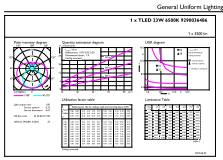

CorePro LEDtube Universal T8

Photometrische Daten

Light Distribution Diagram - CorePro LEDtube UN 1500mm UO 23W865 T8