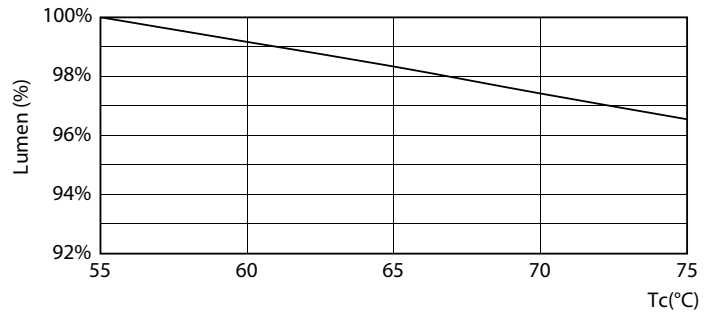

Light Distribution Diagram - CorePro LEDtube UN 1500mm UO 23W865 T8

Spectral Power Distribution Colour - CorePro LEDtube UN 1500mm UO 23W865 T8

Lebensdauer

Life Expectancy Diagram

Lumen Maintenance Diagram - CorePro LEDtube UN 1500mm UO 23W865 T8