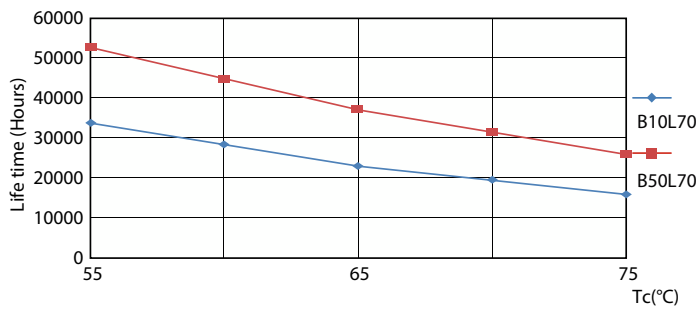

Lumen Maintenance Diagram - CorePro LEDtube UN 1500mm UO 23W865 T8

LifetimeVsTc