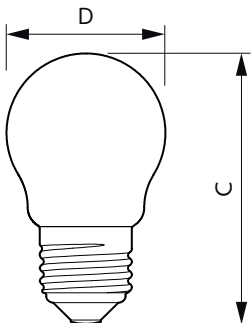

## Abmessungsskizzen

Product	D	C
CorePro LEDLusterND6.5-60W P45 E27827FRG	45 mm	78 mm