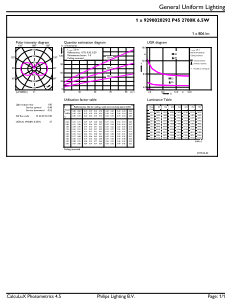

CorePro GLASS LED Kerzen- und Tropfenformlampen

Photometrische Daten

General uniform lighting - CorePro LEDLusterND6.5-60W P45 E27827FRG