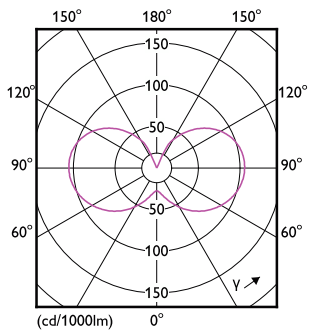

Light Distribution Diagram - CorePro LEDLusterND6.5-60W P45 E27827FRG