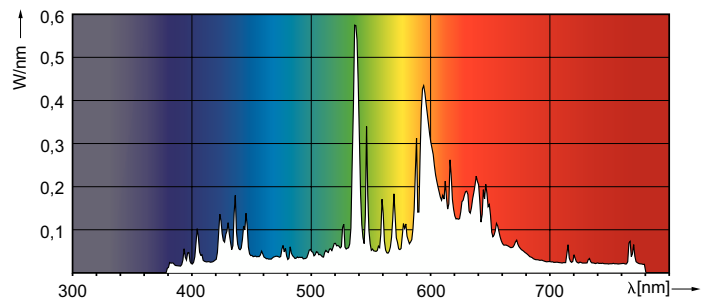

### Produkt Daten

Allgemeine Informationen		Betrieb und Elektrik	
Socket	E40	Systemleistung	148,5 W
Betriebsstellung	UNIVERSAL [Beliebig oder universal (U)]	Spannung (Nom)	99 V
Referenz für Lichtstrommessung	Sphere	Lichtregelung und Dimmen	
Lebensdauer bis 50 % Ausfall (Nom.)	27.000 Stunde(n)	Dimmbar	Ja
Lichttechnische Daten		Mechanik und Gehäuse	
Farbcode	828 [CCT of 2800K]	Kolbenausführung	Klar
Lichtstrom	16.400 lm	Kolbenform	T46
Nennlichtausbeute (Nom)	110 lm/W	Genehmigung und Anwendung	
Lichtfarbe	Warmweiß (WW)	Energieeffizienzklasse	F
Farbkoordinate X (Nom)	0,447	Quecksilbergehalt (max.)	15,8 mg
Farbkoordinate Y (nom.)	0,4	Quecksilbergehalt (Nom)	15,8 mg
Ähnlichste Farbtemperatur (Nom)	2800 K	Energieverbrauch kWh/1.000 Std.	149 kWh
Farbwiedergabeindex (CRI)	87		
Bogenlänge O (Nom)	10 mm		

## Abmessungsskizzen

Product	D (max)	O	L	C (max)
MASTER CityWh CDO-TT Plus 150W/828 E40	47 mm	10 mm	132 mm	211 mm

## Photometrische Daten

Light Distribution Diagram - MASTER CityWh CDO-TT Plus 150W/828 E40

Spectral Power Distribution Colour - MASTER CityWh CDO-TT Plus 150W/828 E40