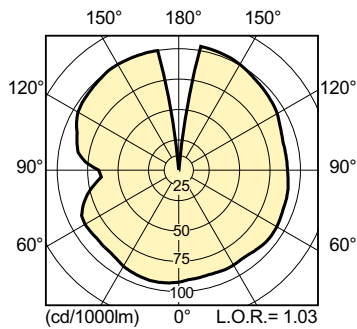

Photometrische Daten

Light Distribution Diagram - MASTER CityWh CDO-TT Plus 150W/828 E40