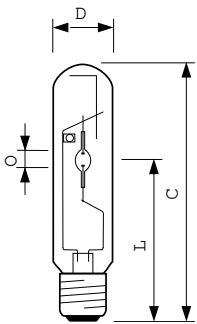

### Produkt Daten

Allgemeine Informationen		Betrieb und Elektrik	
Socket	E40	Systemleistung	148,5 W
Betriebsstellung	UNIVERSAL [Beliebig oder universal (U)]	Spannung (Nom)	99 V
Referenz für Lichtstrommessung	Sphere	Lichtregelung und Dimmen	
Lebensdauer bis 50 % Ausfall (Nom.)	27.000 Stunde(n)	Dimmbar	Ja
Lichttechnische Daten		Mechanik und Gehäuse	
Farbcode	828 [CCT of 2800K]	Kolbenausführung	Klar
Lichtstrom	16.400 lm	Kolbenform	T46
Nennlichtausbeute (Nom)	110 lm/W	Genehmigung und Anwendung	
Lichtfarbe	Warmweiß (WW)	Energieeffizienzklasse	F
Farbkoordinate X (Nom)	0,447	Quecksilbergehalt (max.)	15,8 mg
Farbkoordinate Y (nom.)	0,4	Quecksilbergehalt (Nom)	15,8 mg
Ähnlichste Farbtemperatur (Nom)	2800 K	Energieverbrauch kWh/1.000 Std.	149 kWh
Farbwiedergabeindex (CRI)	87		
Bogenlänge O (Nom)	10 mm		

## Abmessungsskizzen

Product	D (max)	O	L	C (max)
MASTER CityWh CDO-TT Plus 150W/828 E40	47 mm	10 mm	132 mm	211 mm