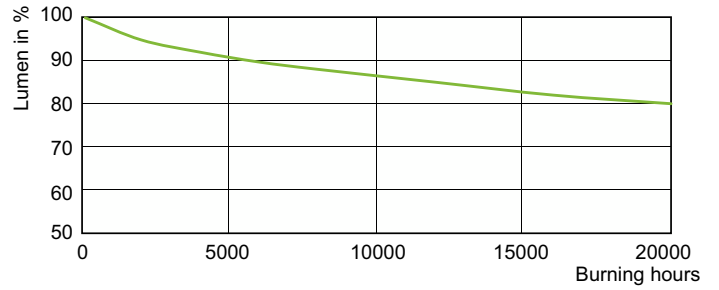

MASTER CityWhite CDO-TT Plus

Lebensdauer

LDLE_CDO-TT_0002-Life expectancy diagram

Lumen Maintenance Diagram - MASTER CityWh CDO-TT Plus 150W/828 E40