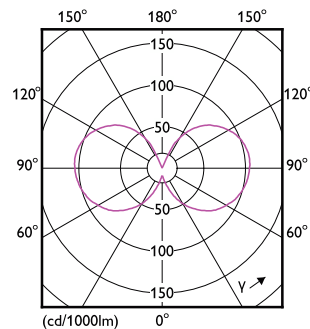

Abmessungsskizzen

Product	D	C
CorePro LEDLusterND6.5-60W P45 E27827CLG	45 mm	78 mm

Photometrische Daten

General uniform lighting - CorePro LEDLusterND6.5-60W P45 E27827CLG

Light Distribution Diagram - CorePro LEDLusterND6.5-60W P45 E27827CLG