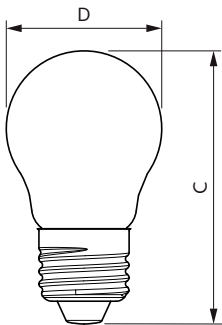

Aufwärmzeit bis 60 % Licht	0.5 s
Leistungsfaktor (Bruchteil)	0.55
Spannung (Nom)	220-240 V
Temperatur	
Gehäusetemperatur (Nom)	55 °C
Lichtregelung und Dimmen	
Dimmbar	Nein
Mechanik und Gehäuse	
Kolbenausführung	Klar
Kolbenform	P45
Genehmigung und Anwendung	
Energieeffizienzklasse	E
Energieverbrauch kWh/1.000 Std.	7 kWh
EPREL Registrierungsnummer	1825188
CE-Zeichen	Ja
EU RoHS-konform	Ja
EyeComfort	Ja

Abmessungsskizzen

Product	D	C
CorePro LEDLusterND6.5-60W P45 E27827CLG	45 mm	78 mm

Photometrische Daten

General uniform lighting - CorePro LEDLusterND6.5-60W P45 E27827CLG

Light Distribution Diagram - CorePro LEDLusterND6.5-60W P45 E27827CLG