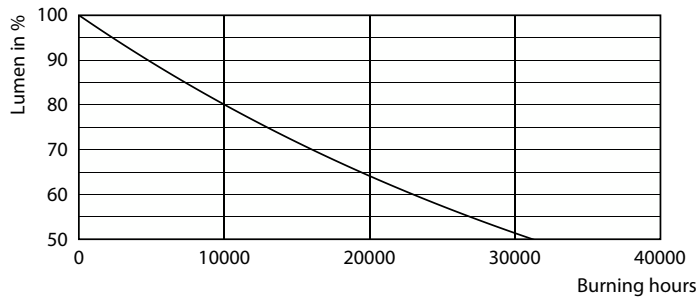

Lebensdauer

Lumen Maintenance Diagram - CorePro LEDLusterND6.5-60W P45
E27827CLG