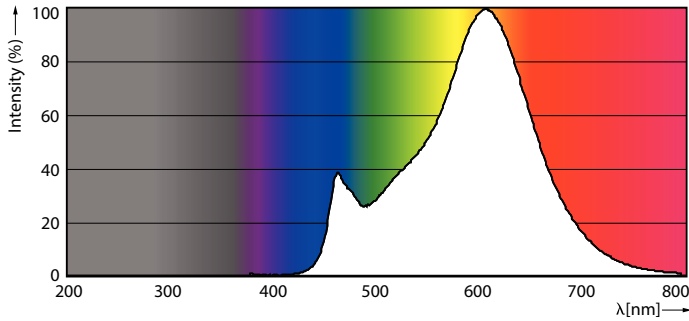

CorePro GLASS LED Kerzen- und Tropfenformlampen

Photometrische Daten

Spectral Power Distribution Colour - CorePro LEDLusterND6.5-60W P45
E27827CLG