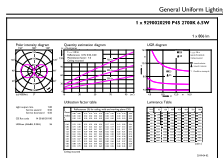

Abmessungsskizzen

Product	D	C
CorePro LEDLusterND6.5-60W P45 E27827CLG	45 mm	78 mm

Photometrische Daten

General uniform lighting - CorePro LEDLusterND6.5-60W P45 E27827CLG

Light Distribution Diagram - CorePro LEDLusterND6.5-60W P45 E27827CLG