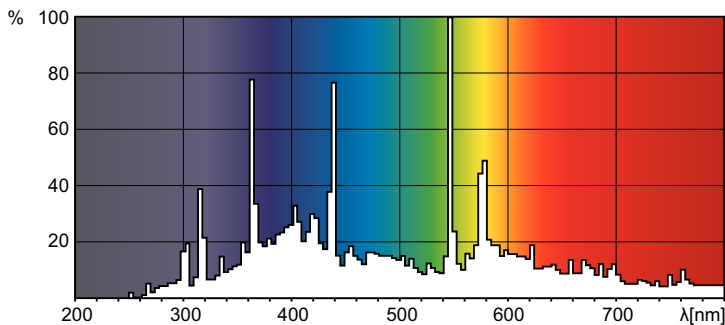

MSD Platinum (Touring/Stage)

Gesamtbezeichnung des Produkts	MSD Platinum 21 R 1CT/8
Gesamt-Produktcode	871869667826800
Bestellcode	67826800
Material-Nr. (12NC)	928197805314
Anzahl pro Verpackung	1
Nettogewicht (Einzelteil)	110,000 g

EAN/UPC – Produkt/Kiste	8718696678268
Zähler – Pakete pro Außenkarton	8
EAN Umverpackung	8718696678275

Abmessungsskizzen

Product	D (max)	O	C (max)
MSD Platinum 21 R 1CT/8	54,5 mm	1,2 mm	60 mm

Photometrische Daten

Spectral Power Distribution Colour – MSD Platinum 21 R 1CT/8