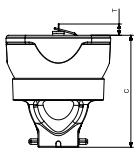

MSD Platinum (Touring/Stage)

Gesamtbezeichnung des Produkts	MSD Platinum 21 R 1CT/8
Gesamt-Produktcode	871869667826800
Bestellcode	67826800
Material-Nr. (12NC)	928197805314
Anzahl pro Verpackung	1
Nettogewicht (Einzelteil)	110,000 g

EAN/UPC – Produkt/Kiste	8718696678268
Zähler – Pakete pro Außenkarton	8
EAN Umverpackung	8718696678275

Abmessungsskizzen