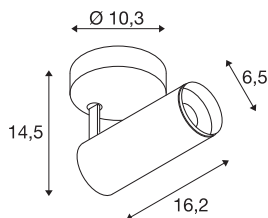

NUMINOS® SPOT PHASE S

Indoor LED Deckenaufbauleuchte schwarz/schwarz
3000K 36°

Das NUMINOS Leuchtensystem von SLV vereint Technik, Design und Funktionalität wie kein anderes. So können Sie mit vielfältigen Down- und Spotlights Tausend lichtgestalterische Möglichkeiten erleben. Auch mit der NUMINOS® SPOT PHASE S Indoor Deckenaufbauleuchte LED, die mit bester Verarbeitungs- und Lichtqualität überzeugt. Mit dem Spotlight entscheiden Sie sich für die punktuelle Beleuchtung oder für eine hochwertige Ausleuchtung größerer Flächen. Die Deckeneinbauleuchte überzeugt mit einer Leistungsaufnahme von 10,42 Watt, Lichtstrom von 1020 Lumen, Farbtemperatur von 3000 Kelvin und einem Farbwiedergabeindex von 90. Die Montage erledigen Sie dann im Handumdrehen. Wann entscheiden Sie sich für NUMINOS von SLV – die modulare Vielfalt erwartet Sie.

TECHNISCHE DATEN

Art. Nr.	1004107
Dreh- oder Schwenkbar	rotary bar and tiltable
Montage	Aufbau
Montagedetails	Decke, Wand
Dimmbar	Ja
Technologie der Dimmung	Phasenabschnitt
Primäre Nennspannung	220-240V ~50/60Hz
Sekundär Strom / Spannung	250 mA
Schutzklasse	I
Wattage	10.42 W
minimale Umgebungstemperatur	-20 °C
maximale Umgebungstemperatur	40 °C
Anzahl Leuchten an LS B16A	88
Anzahl Leuchten an LS C16A	88
Höhe Einschaltstrom	8.5 A
Dauer Einschaltstrom	60 µs
Lumen	1020 lm
Lichtfarbtemperatur	3000 Kelvin
Abstrahlwinkel	36 °
Farbe	schwarz
CRI	90
UGR ≤	13

Lichtquelle

791815	
--------	---

Zubehör

1006167	NUMINOS S , Frontring weiß
---------	-------------------------------

LXXBXX Daten	L80B50
Lebensdauer	50000 h
Lichtstärkeverteilung	rotationssymmetrisch
Lichtaustritt	direkt
Risikogruppe	1
Länge	16.2 cm
Höhe	14.5 cm
Durchmesser	6.5 cm
Nettogewicht	0.58 kg
Bruttogewicht	0.87 kg
BIG WHITE Seite	100