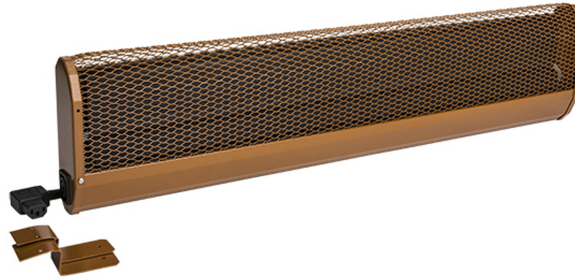

Produktbezeichnung	KST140R
Artikelnummer	31639
Hersteller	ETHERMA

Produktbeschreibung

Kirchenbankheizung, Anschluss rechts, 560W, 1.4m, 230V

Die Zinnheizungen KST sind Dunkelstrahler und dienen der Nahwärme von Kirchen. Dank spezieller Lüftungsschlitze wird die Wärme fast ausschließlich nach vorne abgegeben. Hervorragend für Kirchen, die nur einmal pro Woche benutzt werden. Der elektrische Anschluss erfolgt über einen Gerätestecker, die serienmäßig konfektionierte Verkabelung vereinfacht die Montage. Die Geräte verfügen über einen integrierten Überhitzungsschutz mit automatischem Neustart. Bruchsicheres Spezialheizelement ohne leuchtende Heizwendel mit hoher Heizleistung, inklusive Winkelstecker. Schutzart: IP 21, Fehlerstromschutzschalter, Kennzeichen: ÏVE, CE-konform, Stahlblech verzinkt, Farbe: braun RAL 8007, Anschluss: rechts.

Technische Details

Ausführung	Kirchenbankheizung	Spannung	230 230 Volt
Leistungsstufe AUS	Nein	Anzahl der Heizstufen	1
Montage über Wickeltisch	Nein	Min. Heizleistung	560 Watt
Schutzart (IP)	IP21	Max. Heizleistung	560 Watt
		Höhe	60 Millimeter
		Breite	1400 Millimeter
		Tiefe	185 Millimeter