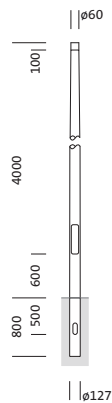

**Bestell-Nr.:** 5NY231640KM08 | **GTIN (EAN):** 4039806381262

**Produktbeschreibung:** Mast, kon. rd, St, pulv, DB702S, 4m, Ø60

Mast, Mast, konisch rund, aus Stahl, pulverbeschichtet, Siteco® eisenglimmer (DB 702S), Höhe: 4,0m, Zopfmaß: 60mm (Aufsatz), Erdstück: h= 800mm / Ø= 127mm, Norm: DIN EN 40, Verpackungseinheit: 1 Stück

Gew. (kg): 33,0  
GTIN (EAN): 4039806381262

**Bestell-Nr.:** 5NY231640KM08 | **GTIN (EAN):** 4039806381262

**Technische Detailbeschreibung:** Mast,kon.rd,St,pulv,DB702S,4m,Ø60

#### Kenndaten

- Produkttyp: Mast
- Produktname: Mast
- Bestell-Nr.: 5NY231640KM08

#### Abmessung, Gewicht

- Höhe: 4,0m
- Gewicht: 33,0kg
- Mastzopf: Zopfmaß: 60mm
- Erdstück: h= 800mm / Ø= 127mm

Bestell-Nr.: 5NY231640KM08 | GTIN (EAN): 4039806381262

Maße: Mast,kon.rd,St,pulv,DB702S,4m,Ø60