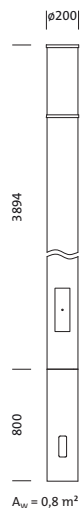

Bestell-Nr.: 5NA52941XD08 | GTIN (EAN): 4058352049662

Produktbeschreibung: Geh,Alu,lack,Dach,GfK,lack

Baugruppe Gehäuse, für City-Light 400, Gehäuse, aus Aluminium, lackiert, Siteco® eisenglimmer (DB 702S), Durchmesser: 200 mm, Dach, aus Kunststoff, glasfaserverstärkt, lackiert, Verpackungseinheit: 1 Stück

Gew. (kg): 27,0
GTIN (EAN): 4058352049662

Bestell-Nr.: 5NA52941XD08 | **GTIN (EAN):** 4058352049662

Technische Detailbeschreibung: Geh,Alu,lack,Dach,GfK,lack

Kenndaten

- Produkttyp: Baugruppe Gehäuse
- Produktname: City-Light 400
- Bestell-Nr.: 5NA52941XD08

Material, Farbe

- Gehäuse: Aluminium, lackiert, Siteco® eisenglimmer (DB 702S)
- Farbangabe: Siteco® eisenglimmer (DB 702S)
- Dach: Kunststoff, glasfaserverstärkt, lackiert

Abmessung, Gewicht

- Durchmesser: 200mm
- Gewicht: 27,0kg

Bestell-Nr.: 5NA52941XD08 | **GTIN (EAN):** 4058352049662

Maße: Geh,Alu,lack,Dach,GfK,lack

$A_w = 0,8 \text{ m}^2$