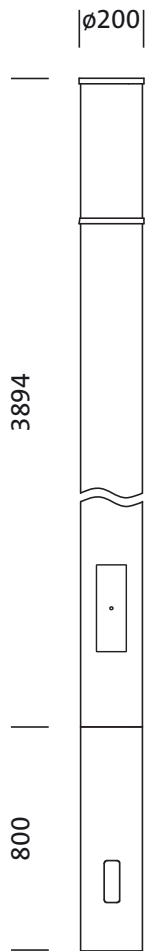

Bestell-Nr.: 5NA52941XD08 | GTIN (EAN): 4058352049662

Produktbeschreibung: Geh,Alu,lack,Dach,GfK,lack

Baugruppe Gehäuse, für City-Light 400, Gehäuse, aus Aluminium, lackiert, Siteco® eisenglimmer (DB 702S), Durchmesser: 200 mm, Dach, aus Kunststoff, glasfaserverstärkt, lackiert, Verpackungseinheit: 1 Stück

Gew. (kg): 27,0
GTIN (EAN): 4058352049662

Bestell-Nr.: 5NA52941XD08 | **GTIN (EAN):** 4058352049662

Technische Detailbeschreibung: Geh,Alu,lack,Dach,GfK,lack

Kenndaten

- Produkttyp: Baugruppe Gehäuse
- Produktname: City-Light 400
- Bestell-Nr.: 5NA52941XD08

Material, Farbe

- Gehäuse: Aluminium, lackiert, Siteco® eisenglimmer (DB 702S)
- Farbangabe: Siteco® eisenglimmer (DB 702S)
- Dach: Kunststoff, glasfaserverstärkt, lackiert

Abmessung, Gewicht

- Durchmesser: 200mm
- Gewicht: 27,0kg

Bestell-Nr.: 5NA52941XD08 | **GTIN (EAN):** 4058352049662

Maße: Geh,Alu,lack,Dach,GfK,lack

$A_w = 0,8 \text{ m}^2$